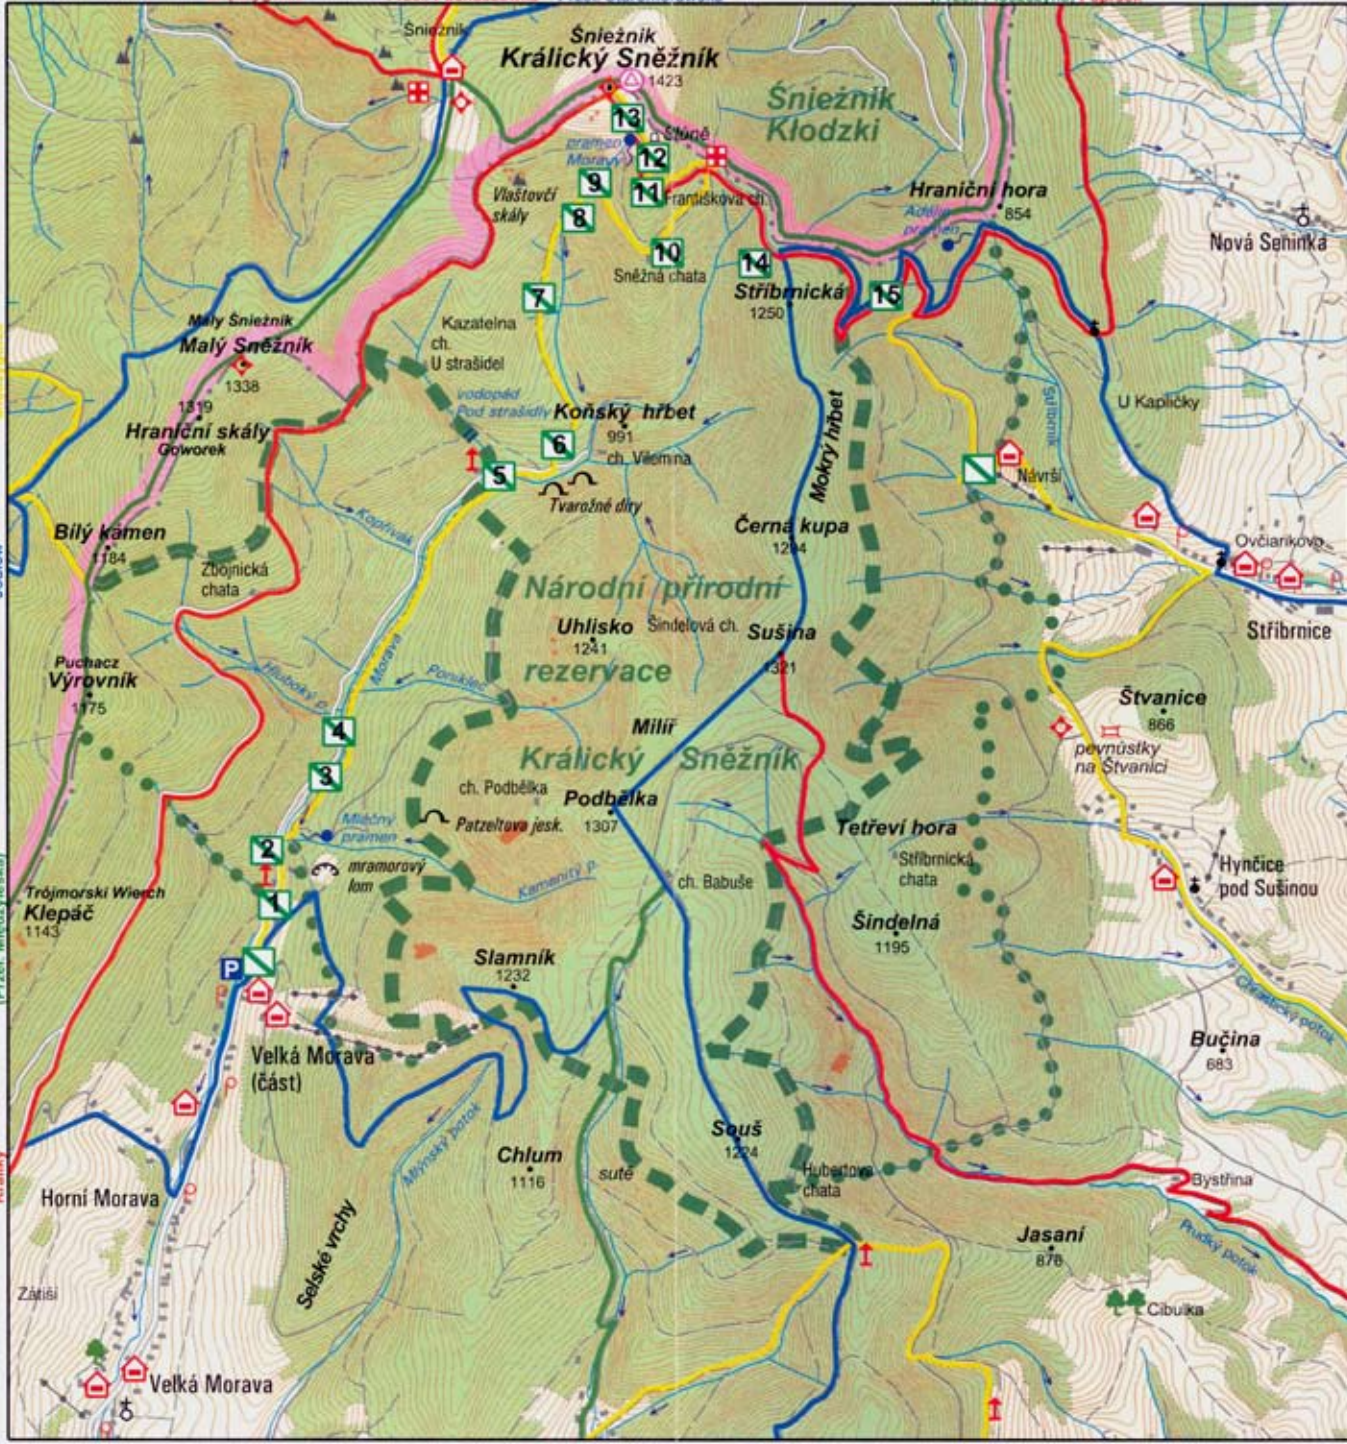

Międzygórze

Jaskinia Niedźwiedzia  
Przel. Puchaczówka

Przel. Staromorawska

Klaské sedlo  
(Przel. Płoszczyna) Paprsek

Międzygórze

Jodłow

Miarkovské sedlo  
(Przel. Międzyzłota)

Kralický

Malá Morava

Vojtěškov

Vysoká

Staré Město

Chrástky  
Jablonek nad Jizerou

Vysoké Žibřidovice  
Jablonek nad Jizerou

**Sněžník**  
**Králický Sněžník**  
1423

**Sněžník**  
**Kłodzki**

**Hranční hora**  
854

**Nová Seninka**

**Malý Sněžník**  
1338

**Hranční skály**  
Goworek

**Košský hřbet**  
991  
ch. Václavna

**Stříbnická**  
1250

**Mokry hřbet**

**Černá kupa**  
1204

**Souš**  
1224

**Bučina**  
683

**Jasani**  
876

**Velká Morava**

**Bystřina**

**Cibuika**