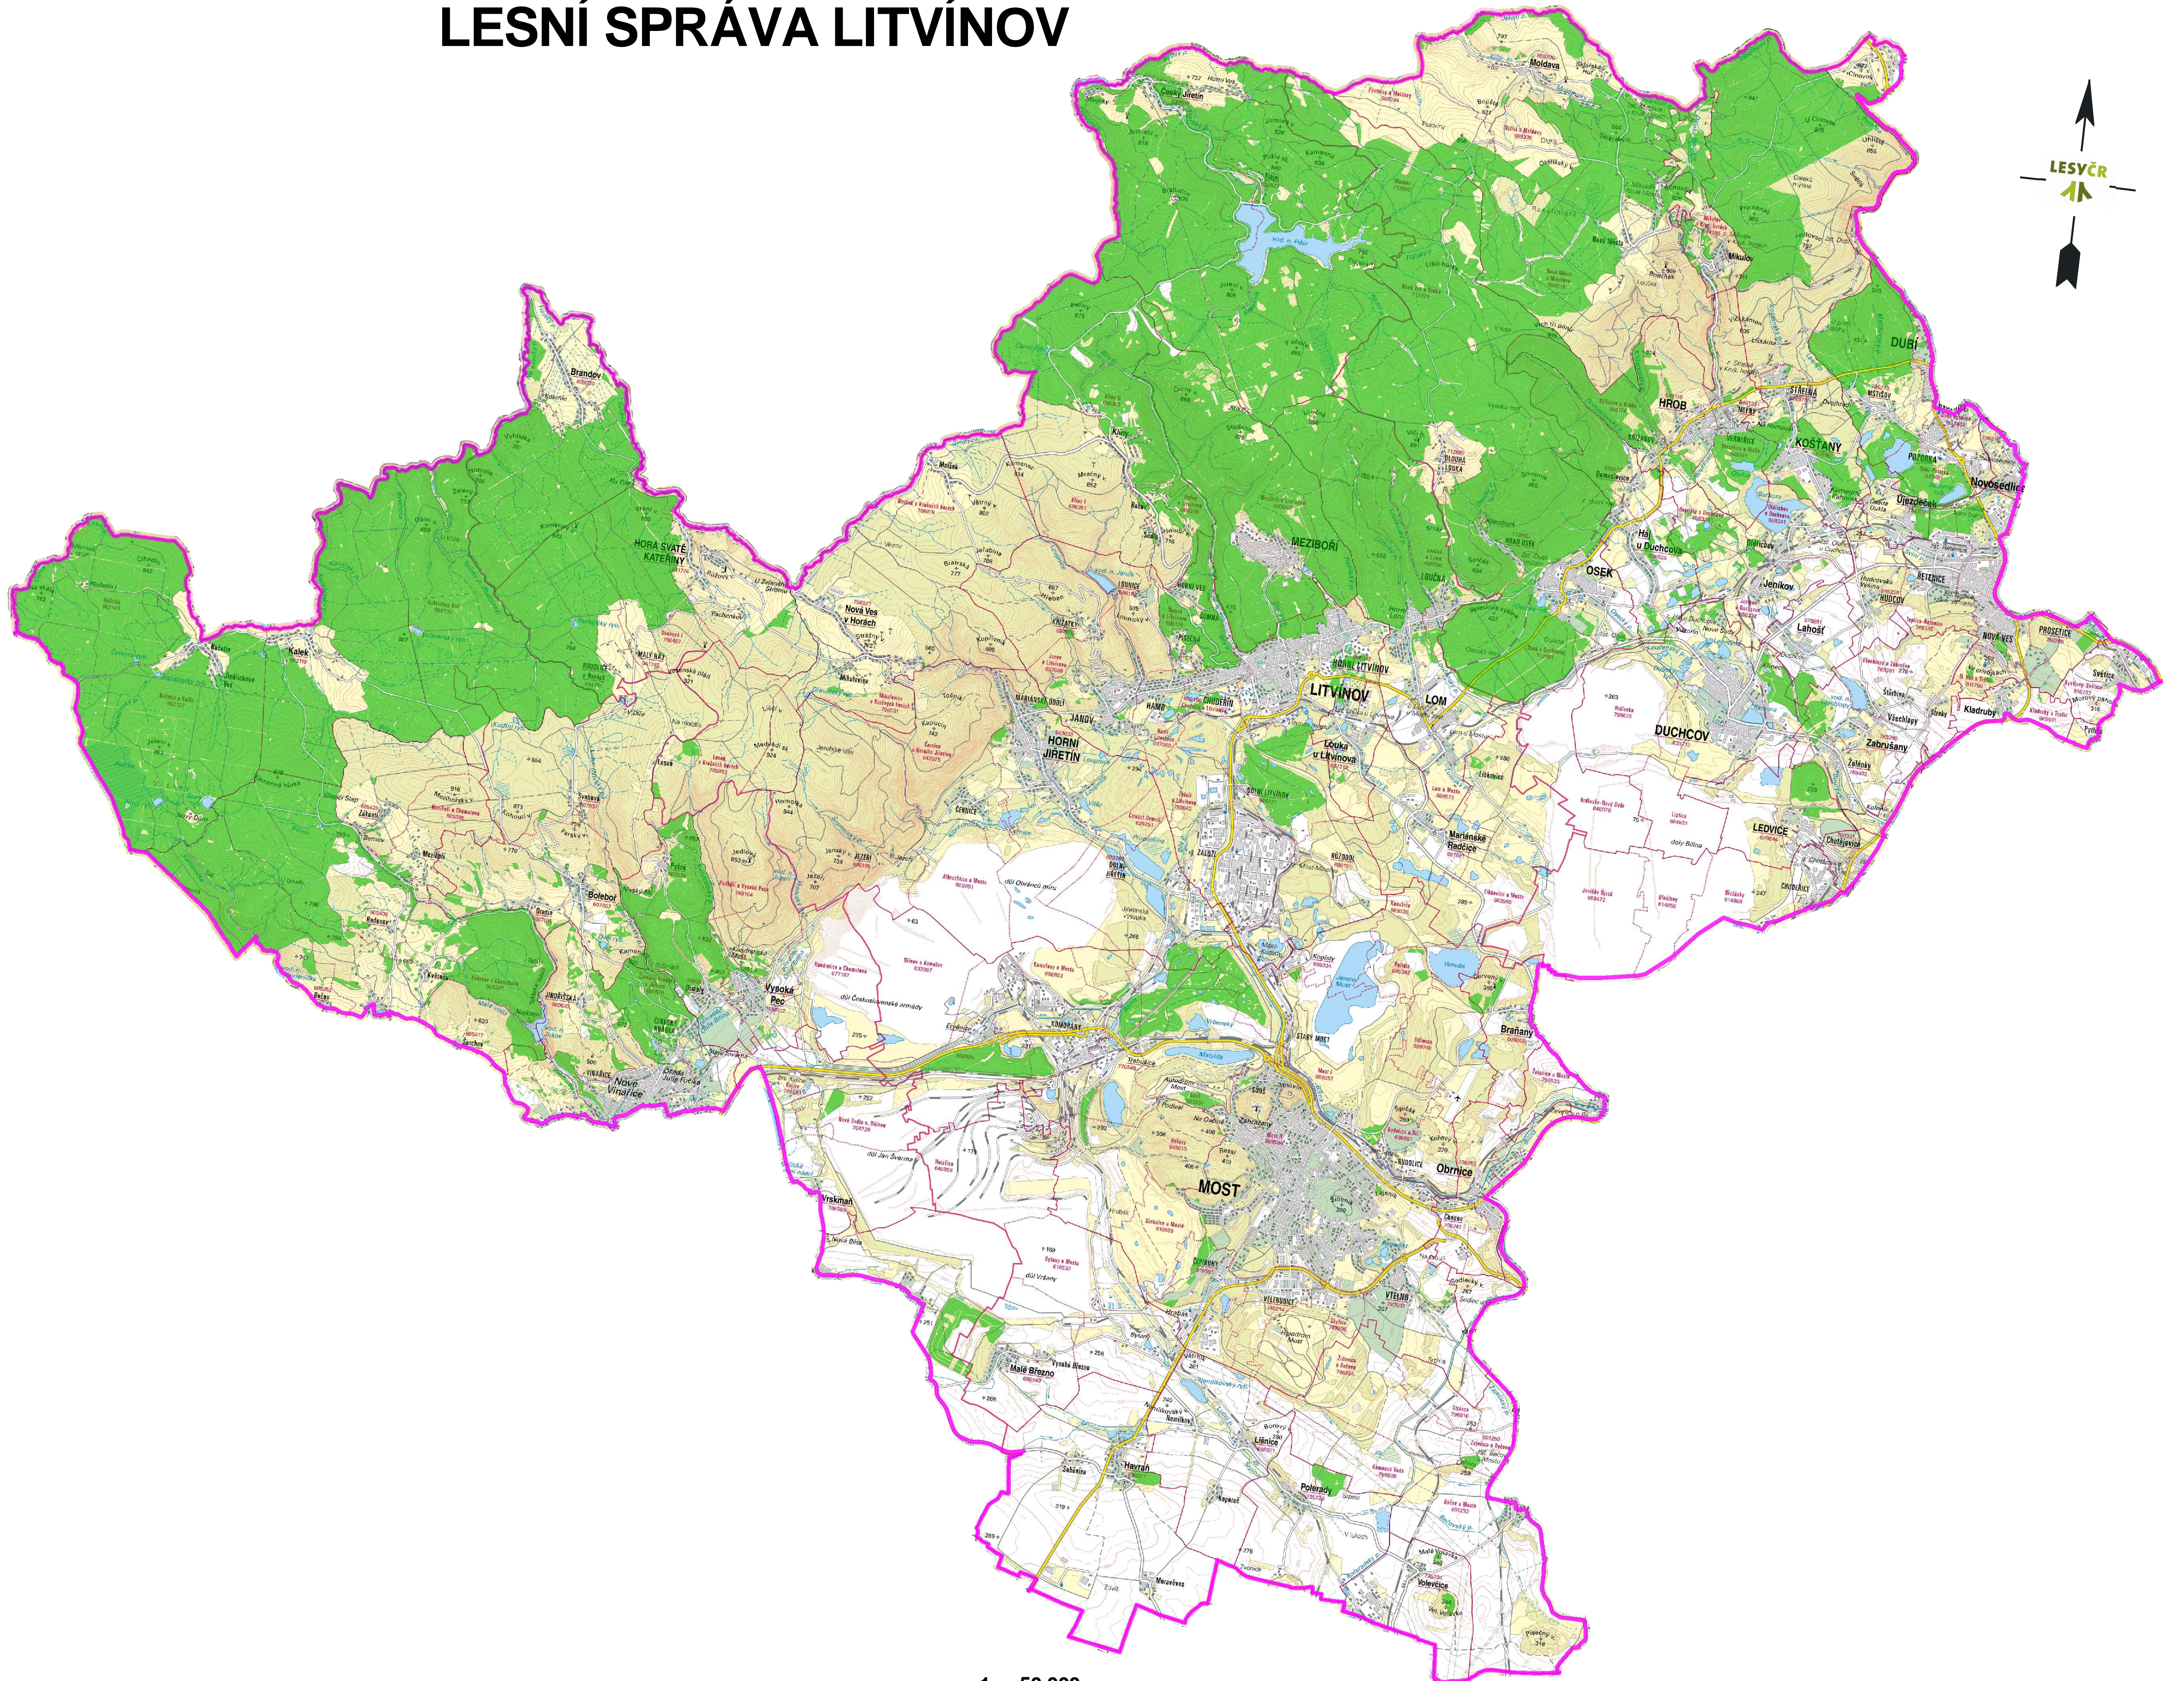

LESNÍ SPRÁVA LITVÍNOV

1 : 50 000