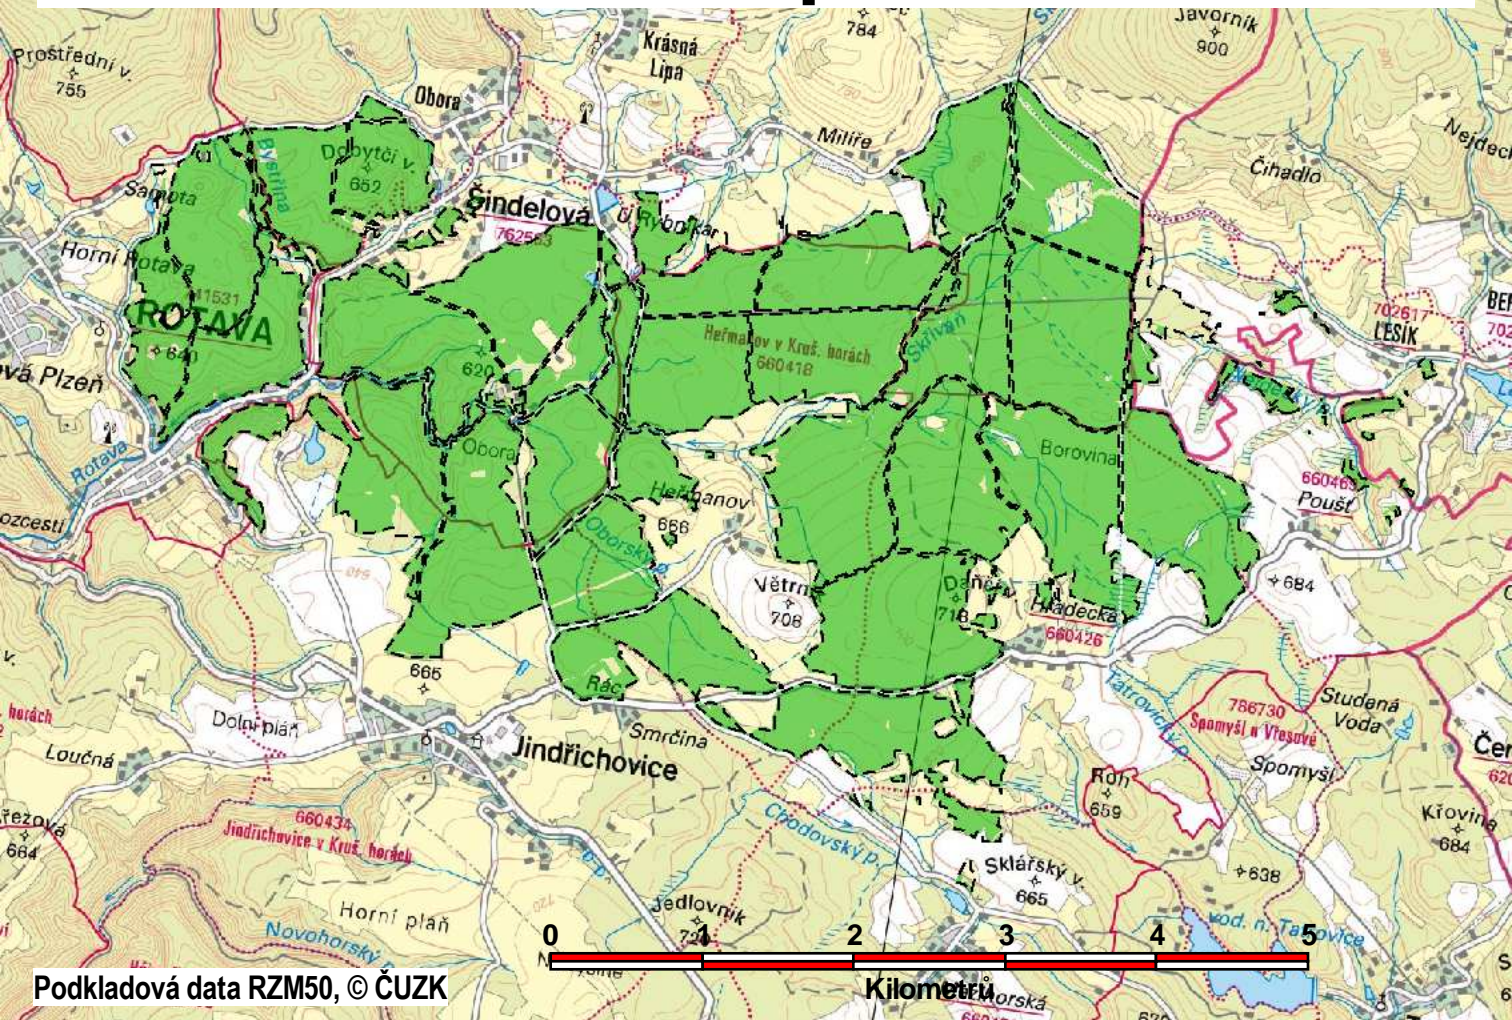

229082 Hradecká - pěstební činnost

Podkladová data RZM50, © ČUZK

Kilometry