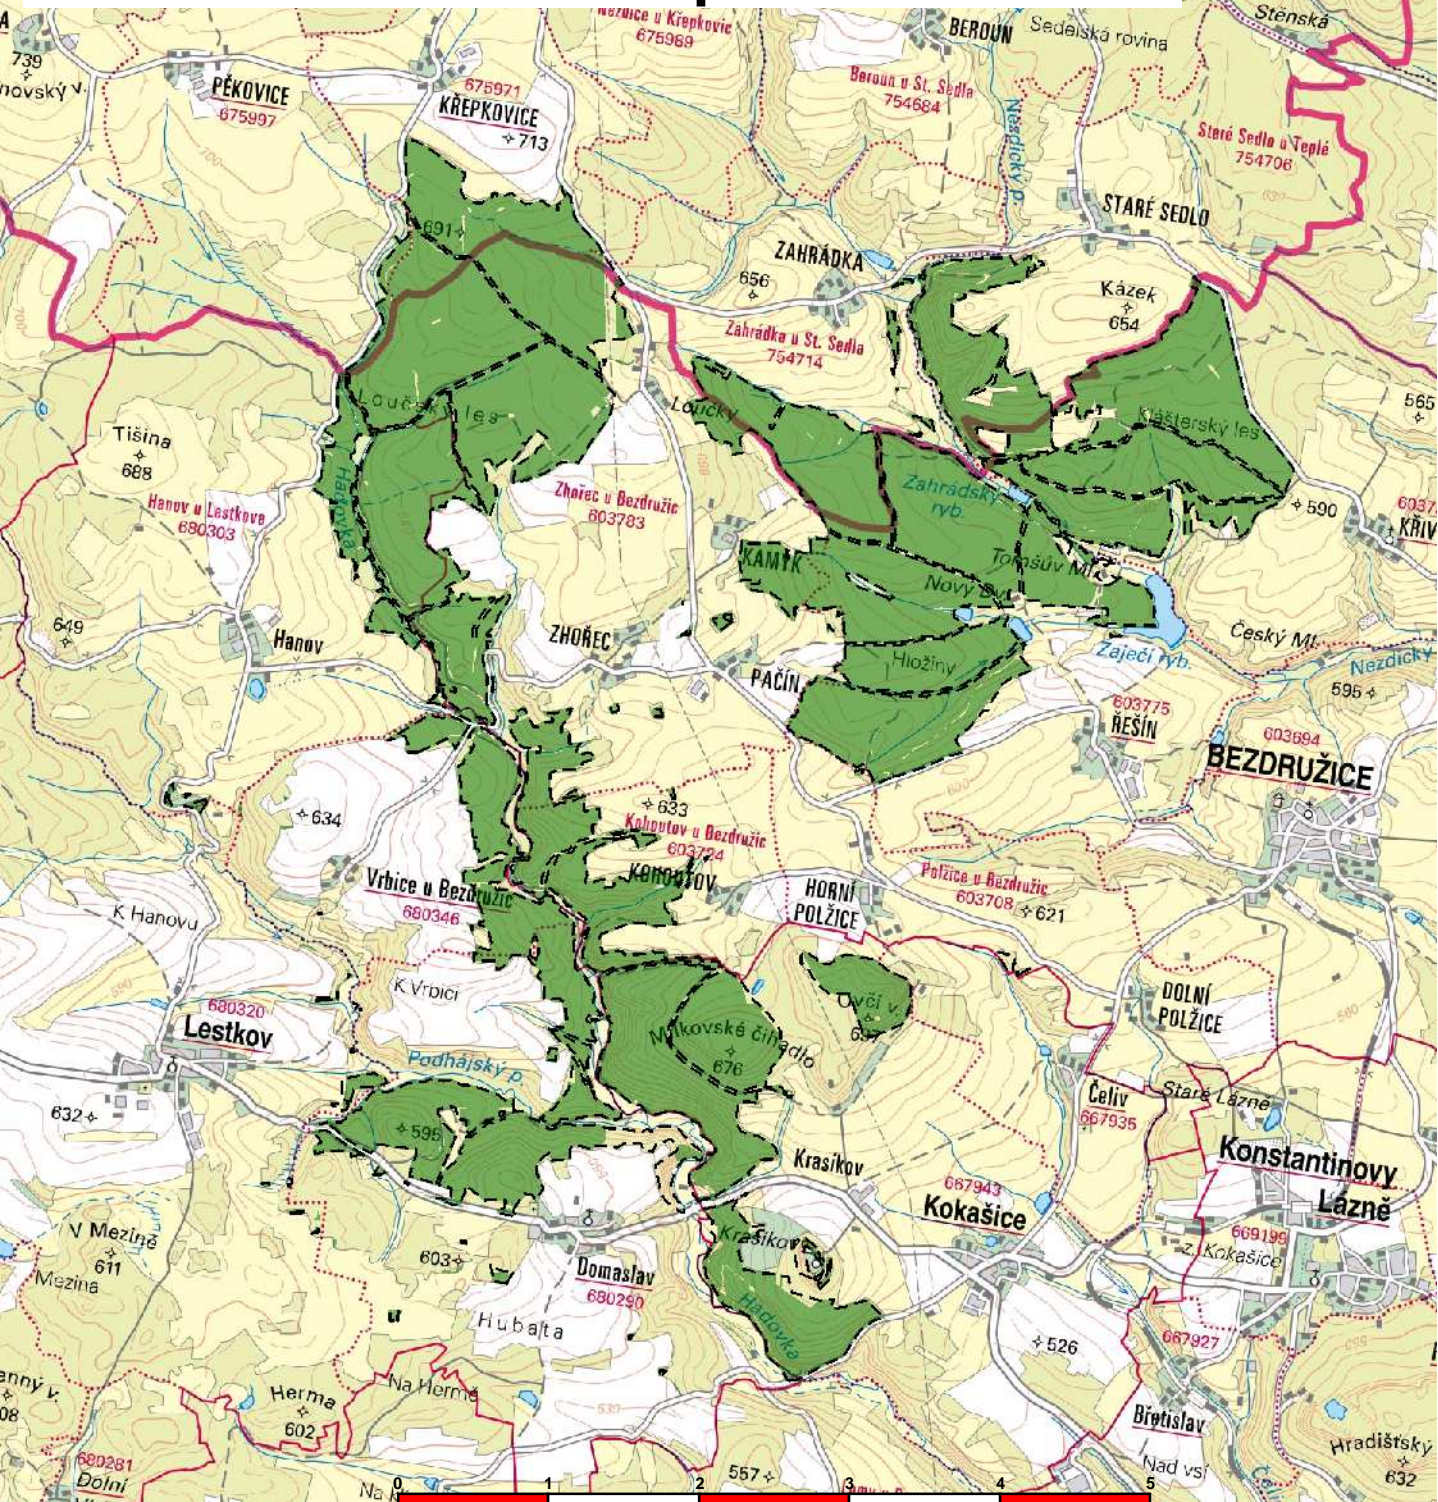

ZAK 217003 Krasíkov - pěstební činnost

Podkladová data RZM50, © ČUZK

Kilometrů