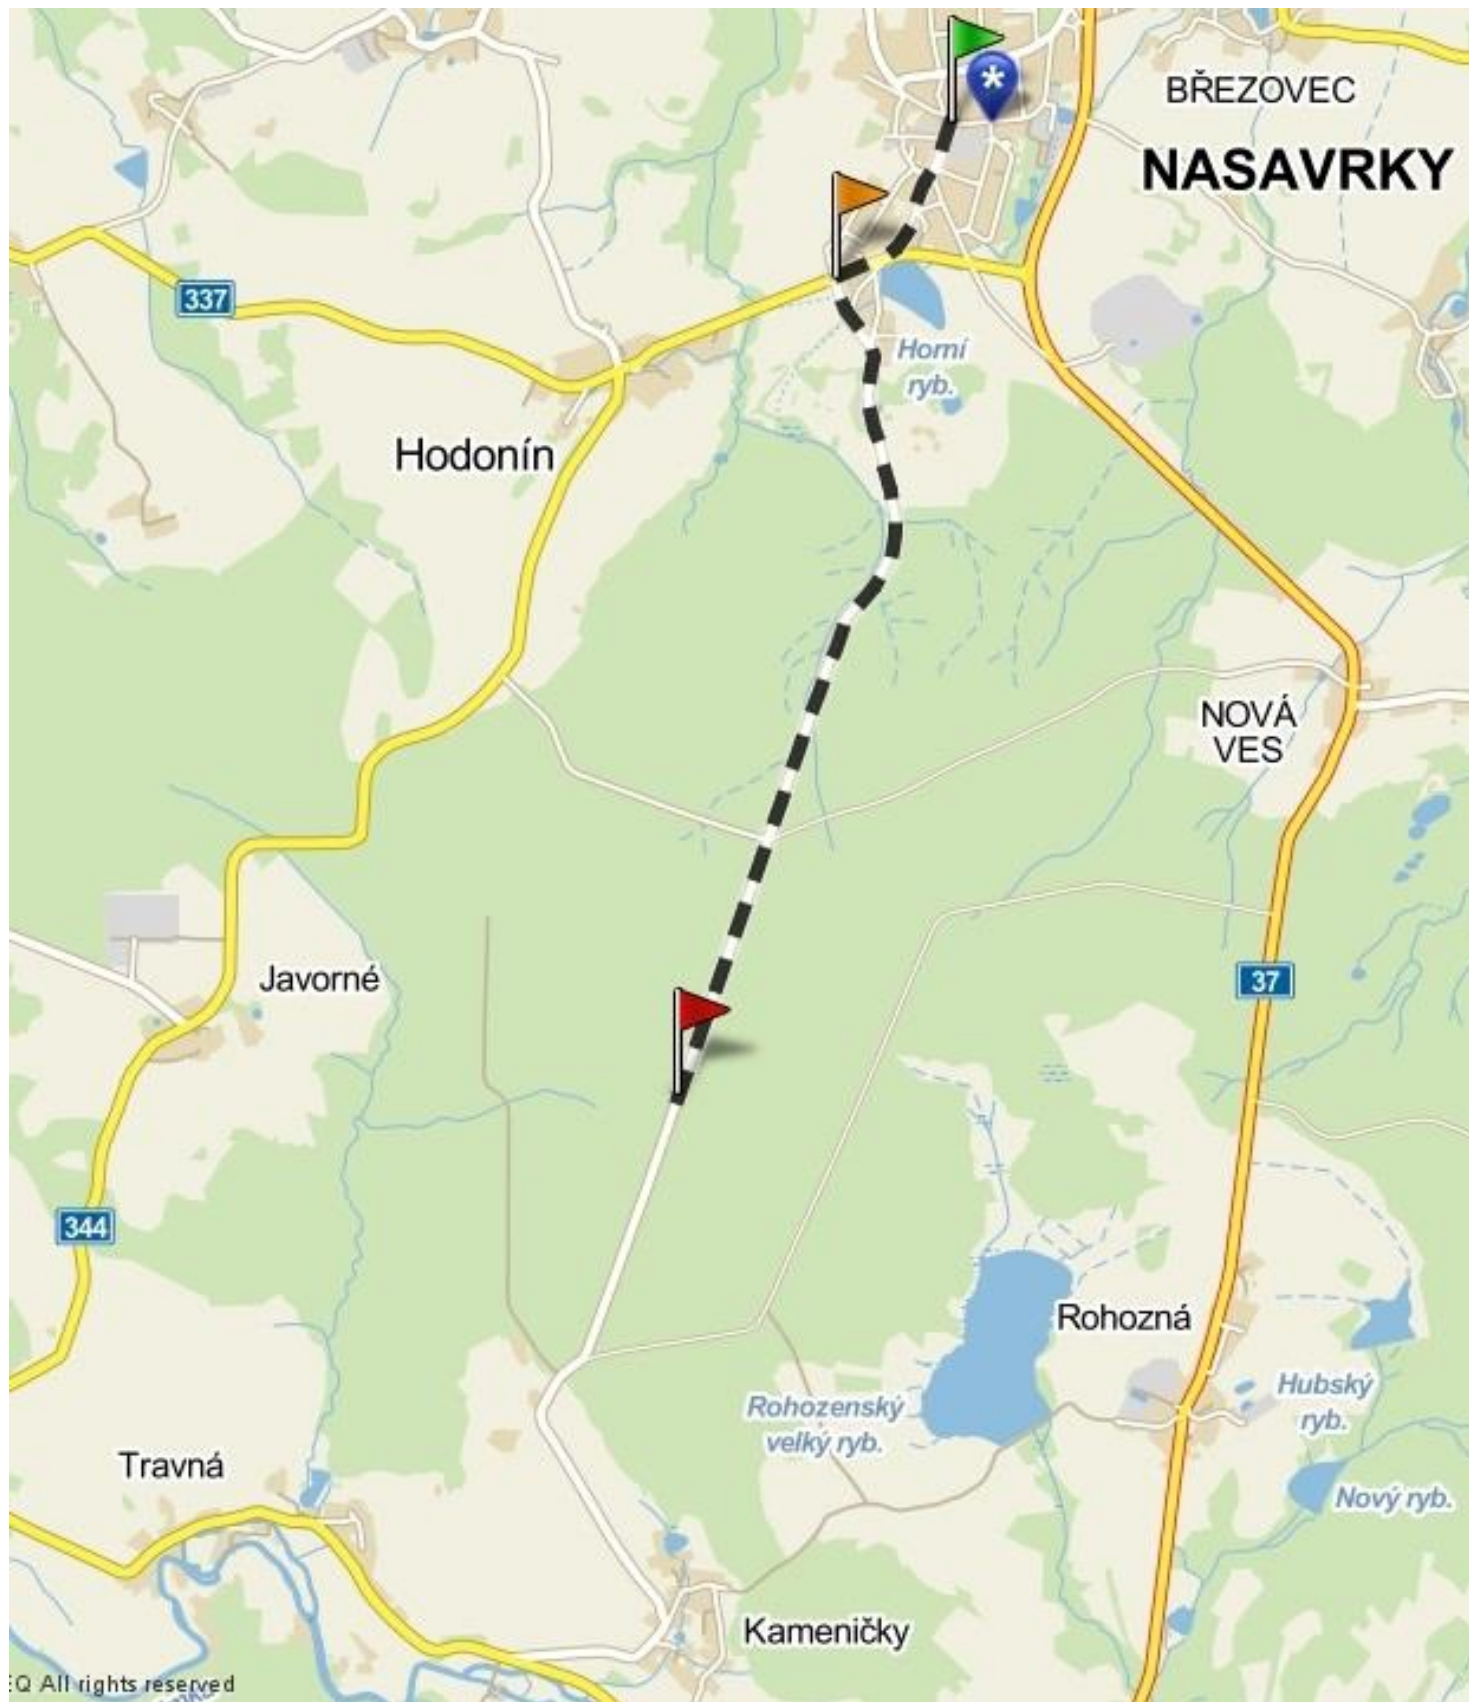

## Mapa k Chaloupce U mnišky

**Zelená vlaječka** – Náměstí Nasavrky

**Oranžová vlaječka** – odbočka na silničku k chaloupce (odbočka směr Kameničky)

**Červená vlaječka** – Chaloupka U mnišky