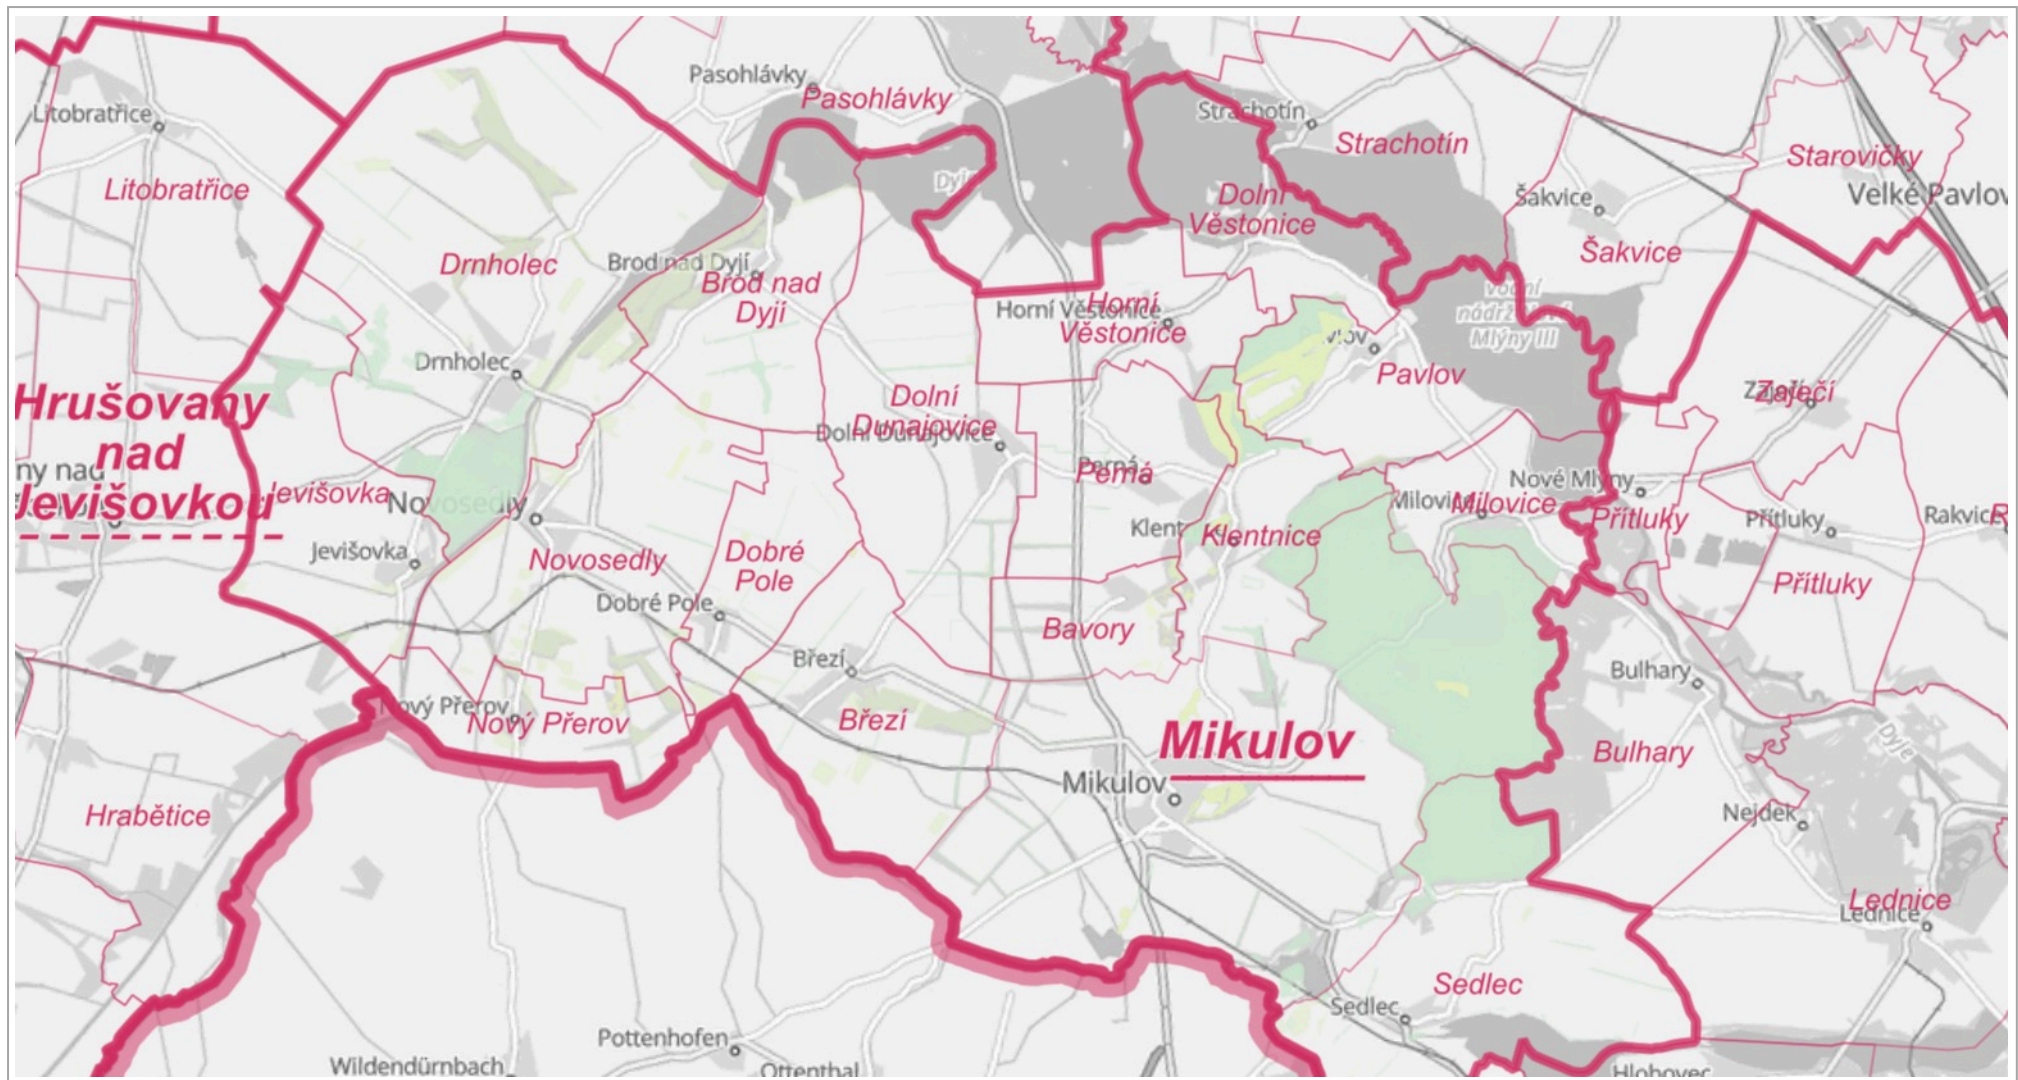

# Vyznačení správního obvodu ORP Mikulov a pozemků určených k plnění funkce lesa

16. 9. 2024

Martin Sedliský

0 2.5 km 5 km

1 : 120 780

© Přispěvatelé OpenStreetMap, RÚIAN: © ČÚZK