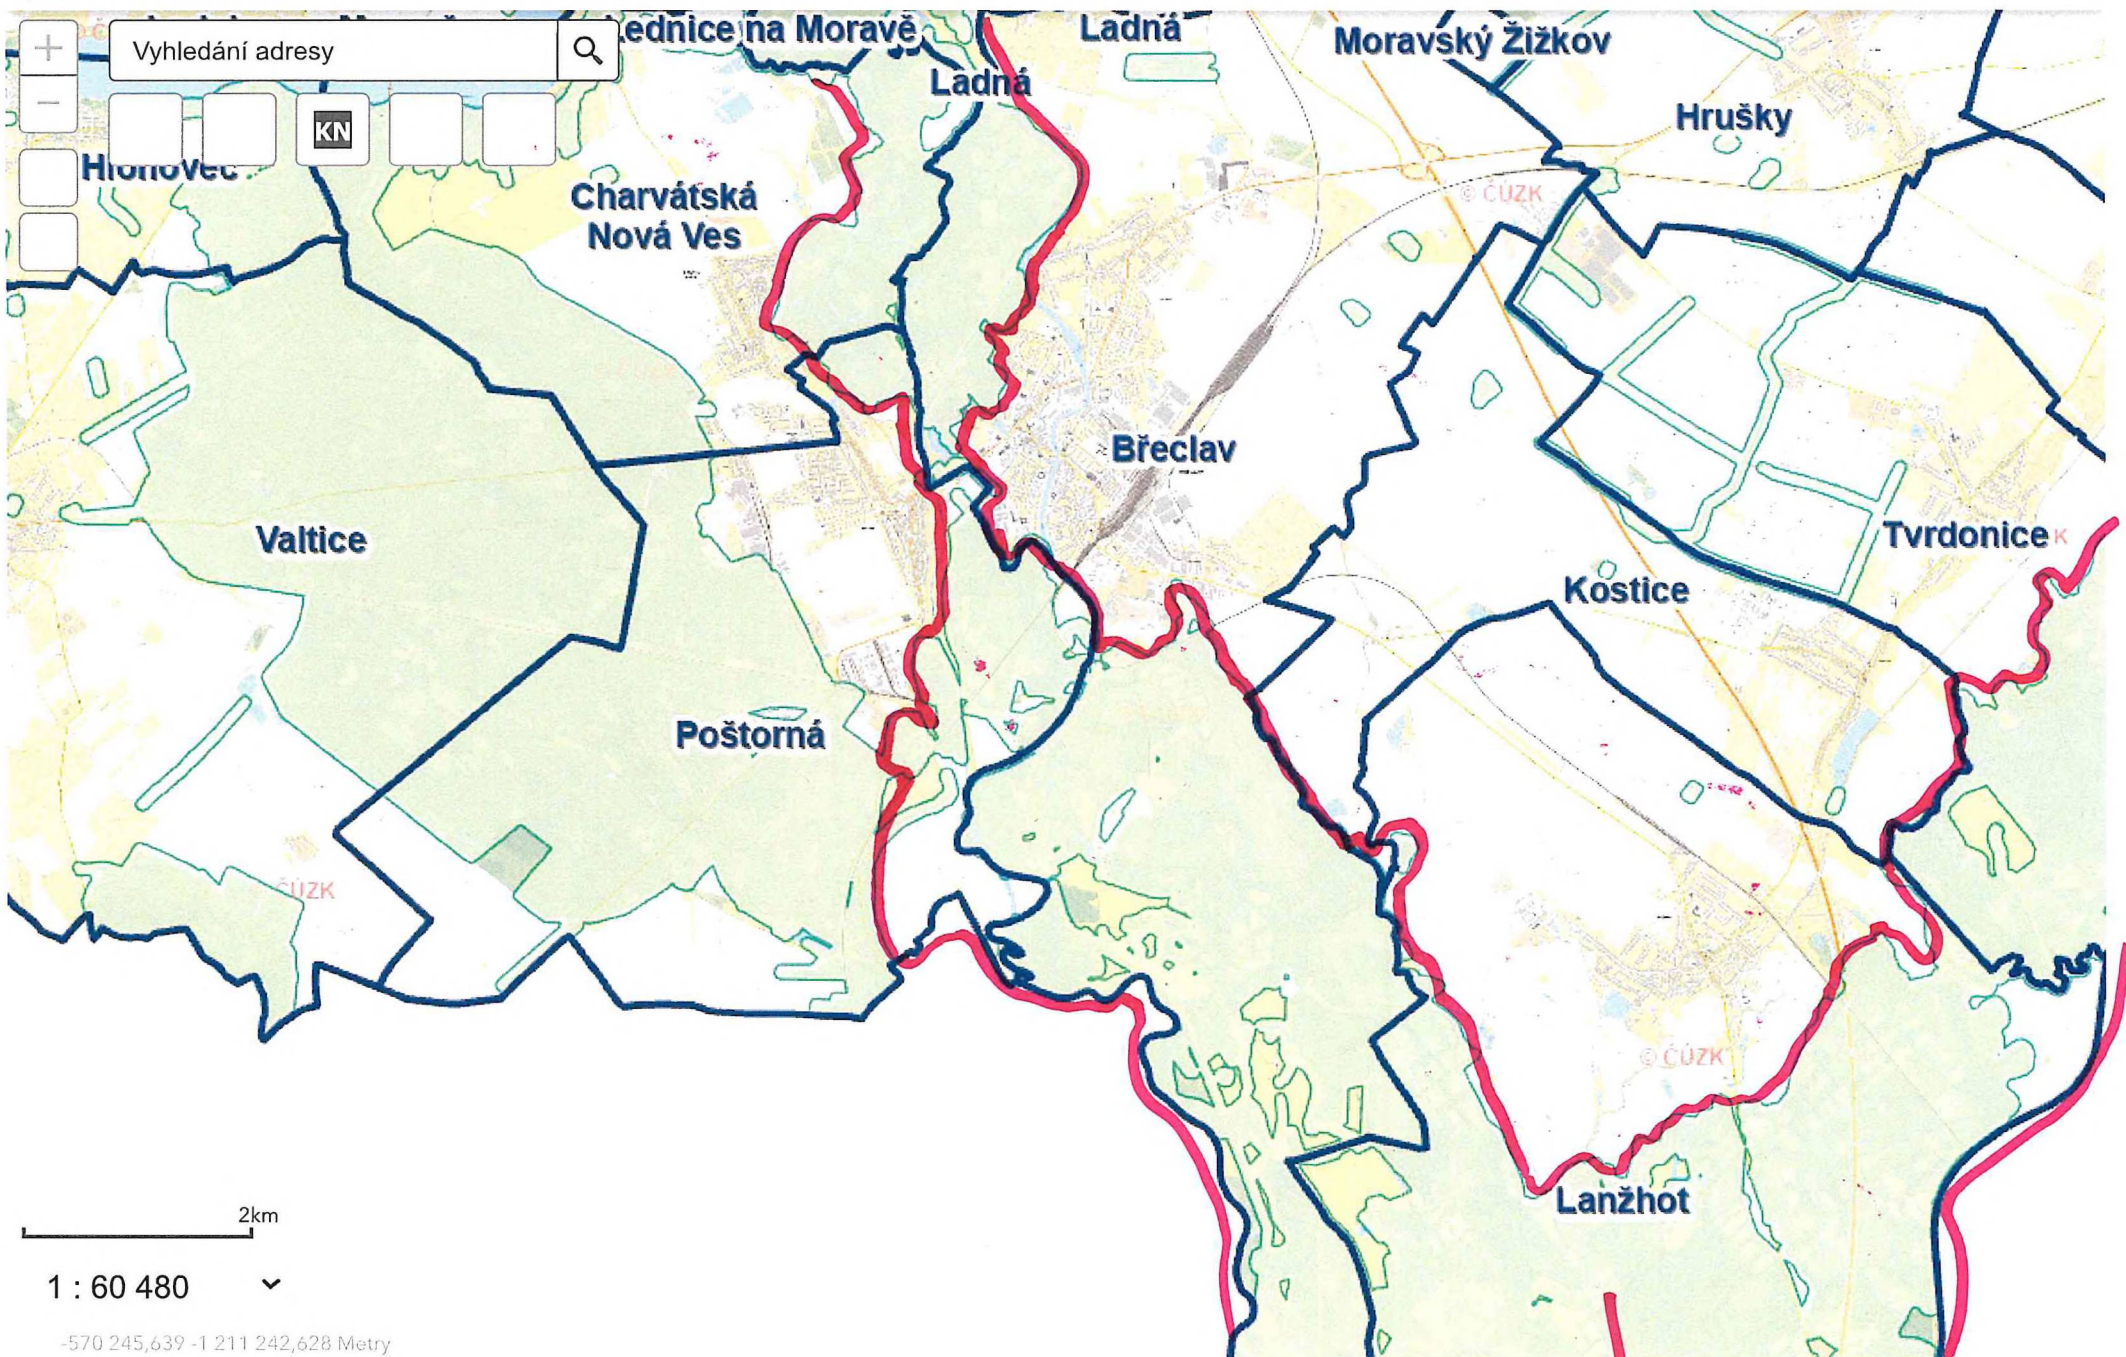

Vyhledání adresy

KN

2km

1 : 60 480

-583 975,383 -1 203 840,088 Metry

1 : 60 480

-570 245,639 -1 211 242,628 Metry