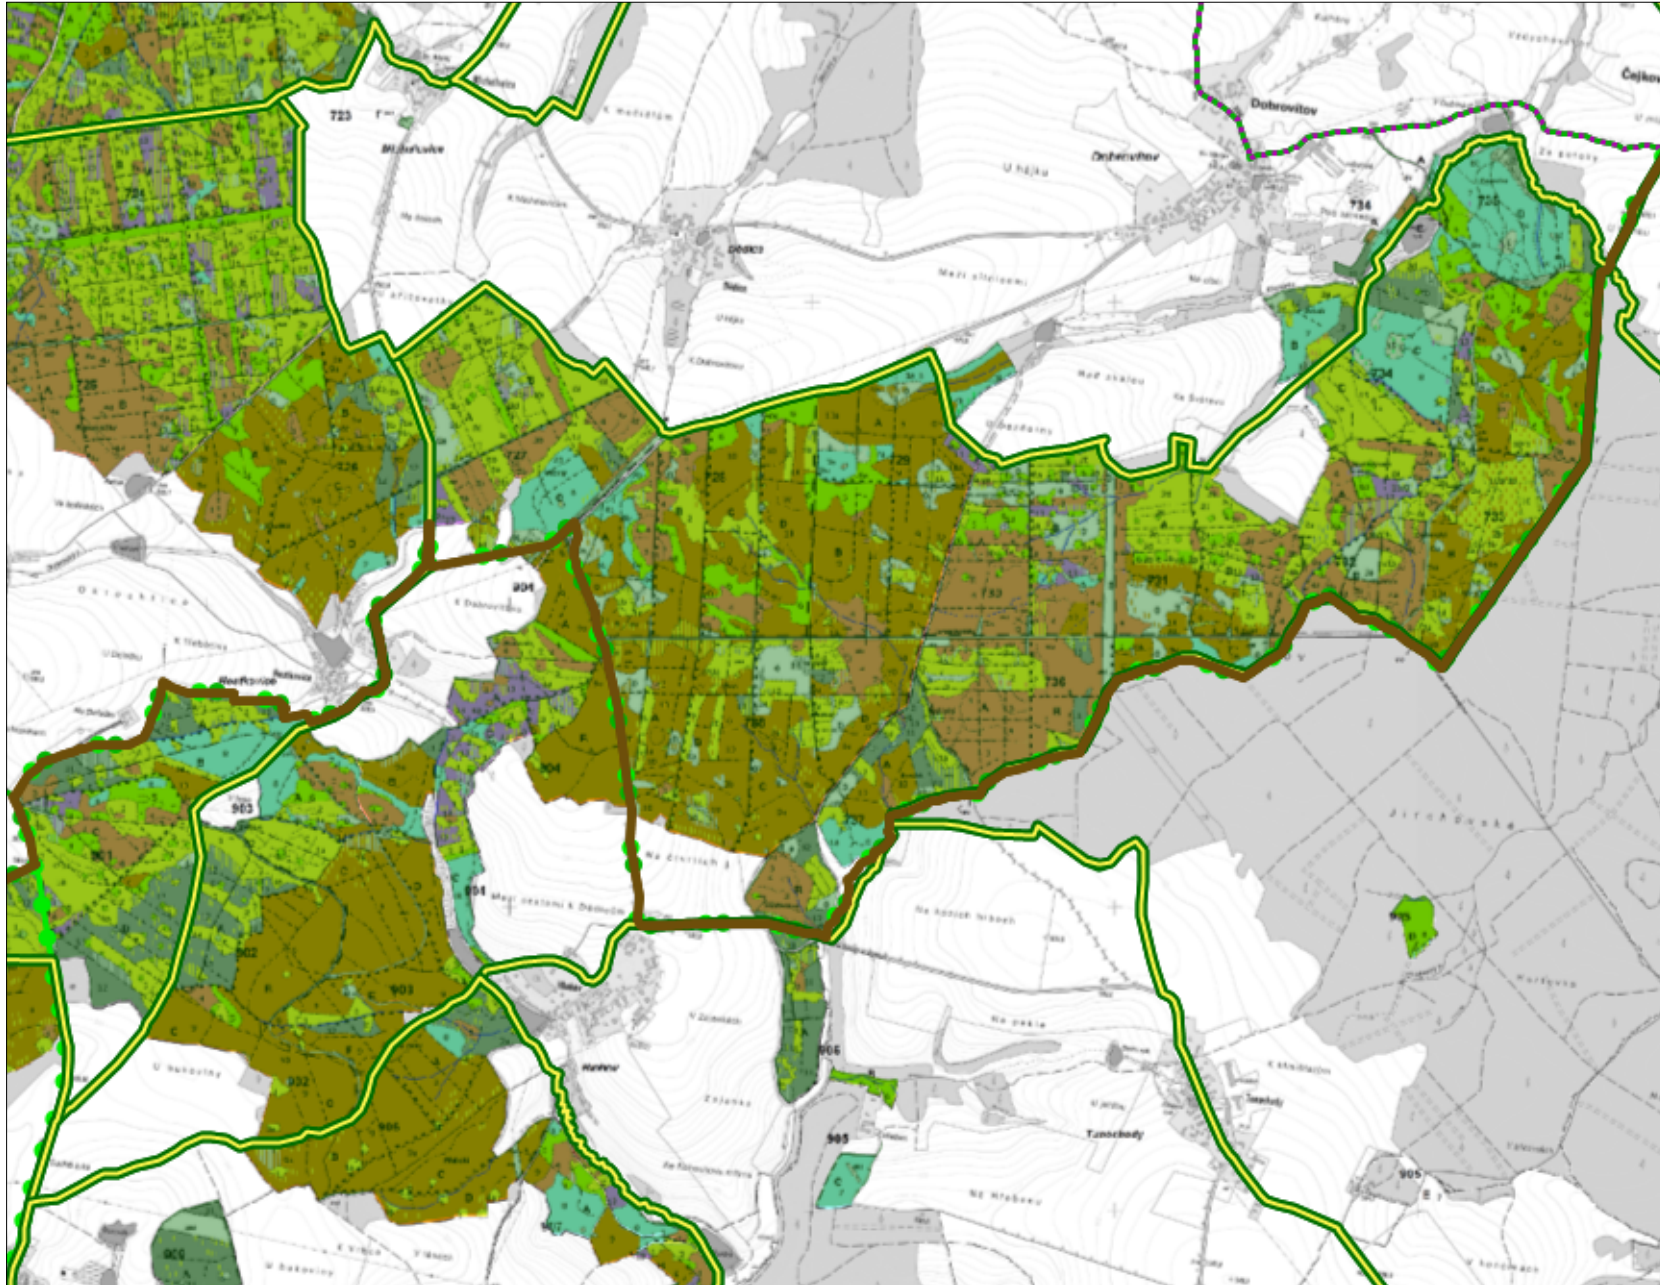

# Honitba Věno

0 200 400 600 800 1000m

1 : 25 000