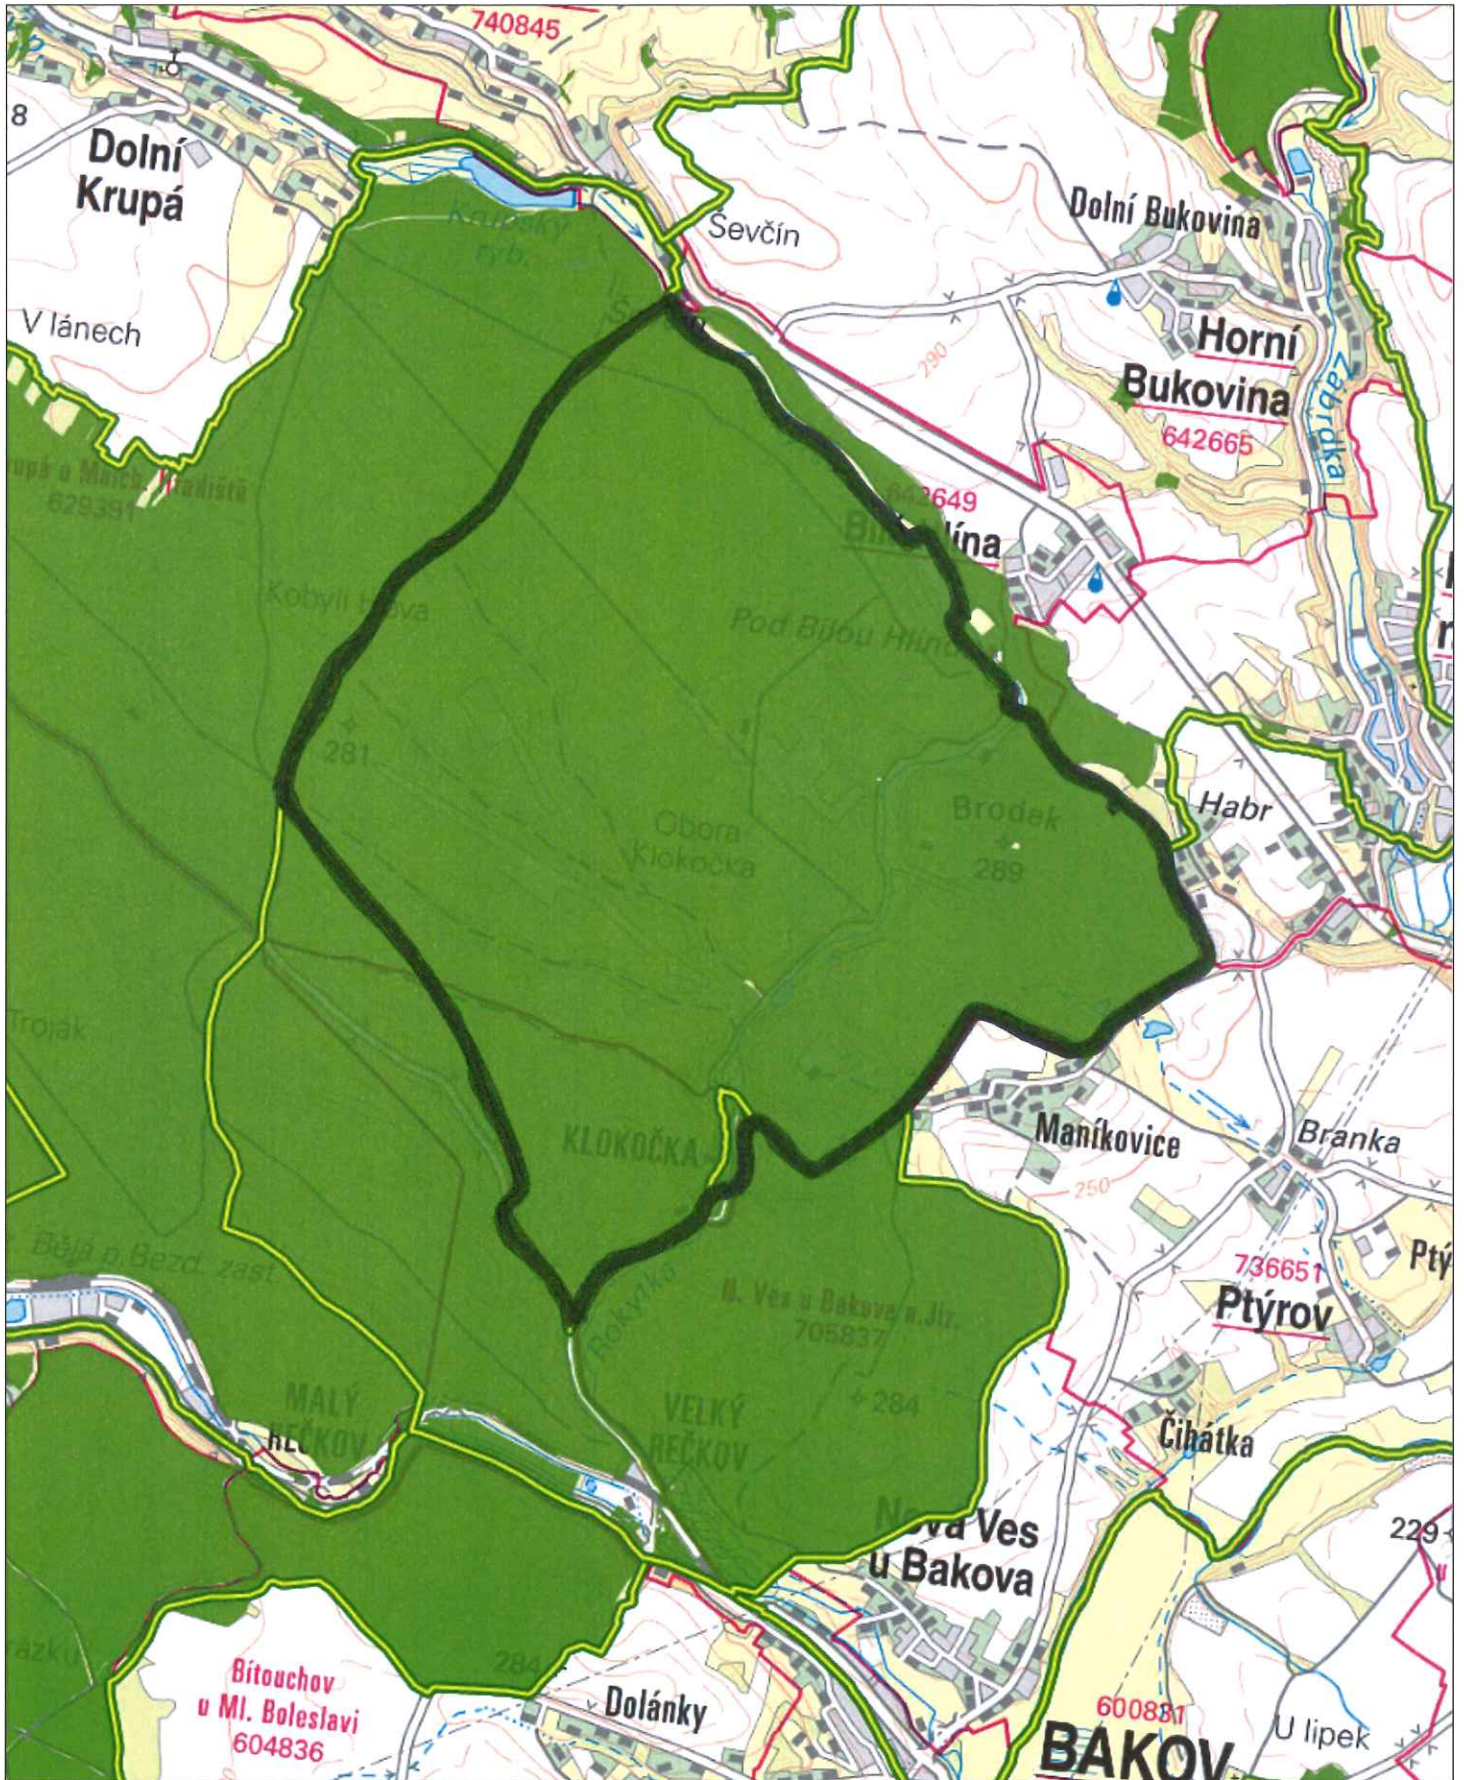

# Klokočka - obora

CZ2116206006

0 200 400 600 800 1000m

1 : 30 000

Odbor HÚL, oddělení GIS, GrDS