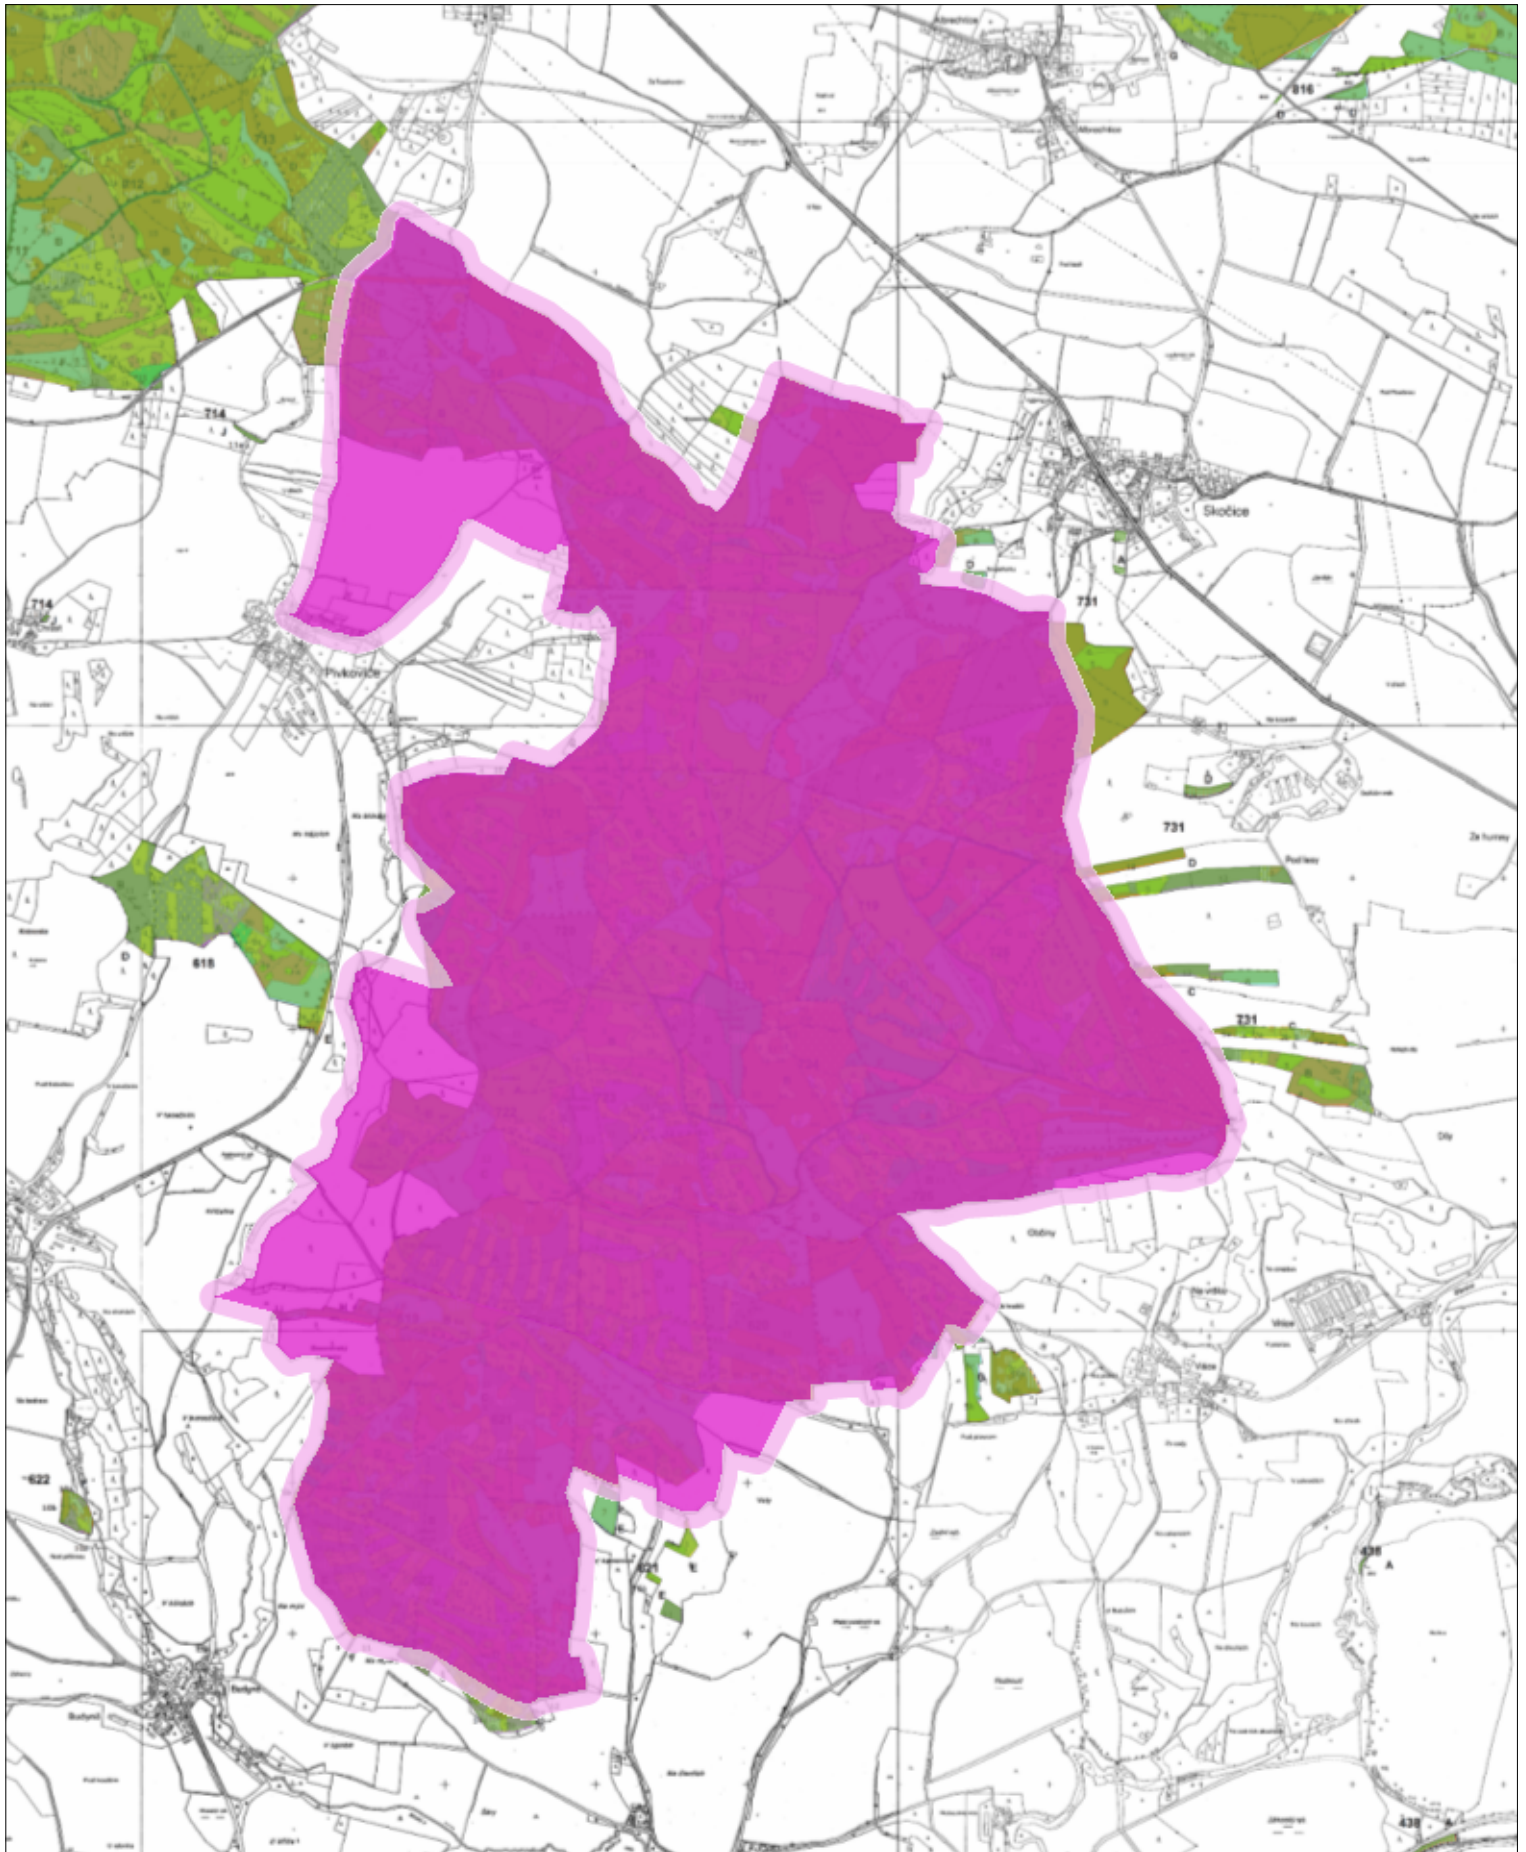

# honitba Skočický Hrad

0 200 400 600 800 1000m

1 : 25 000

Odbor HÚL, oddělení GIS, GrDS