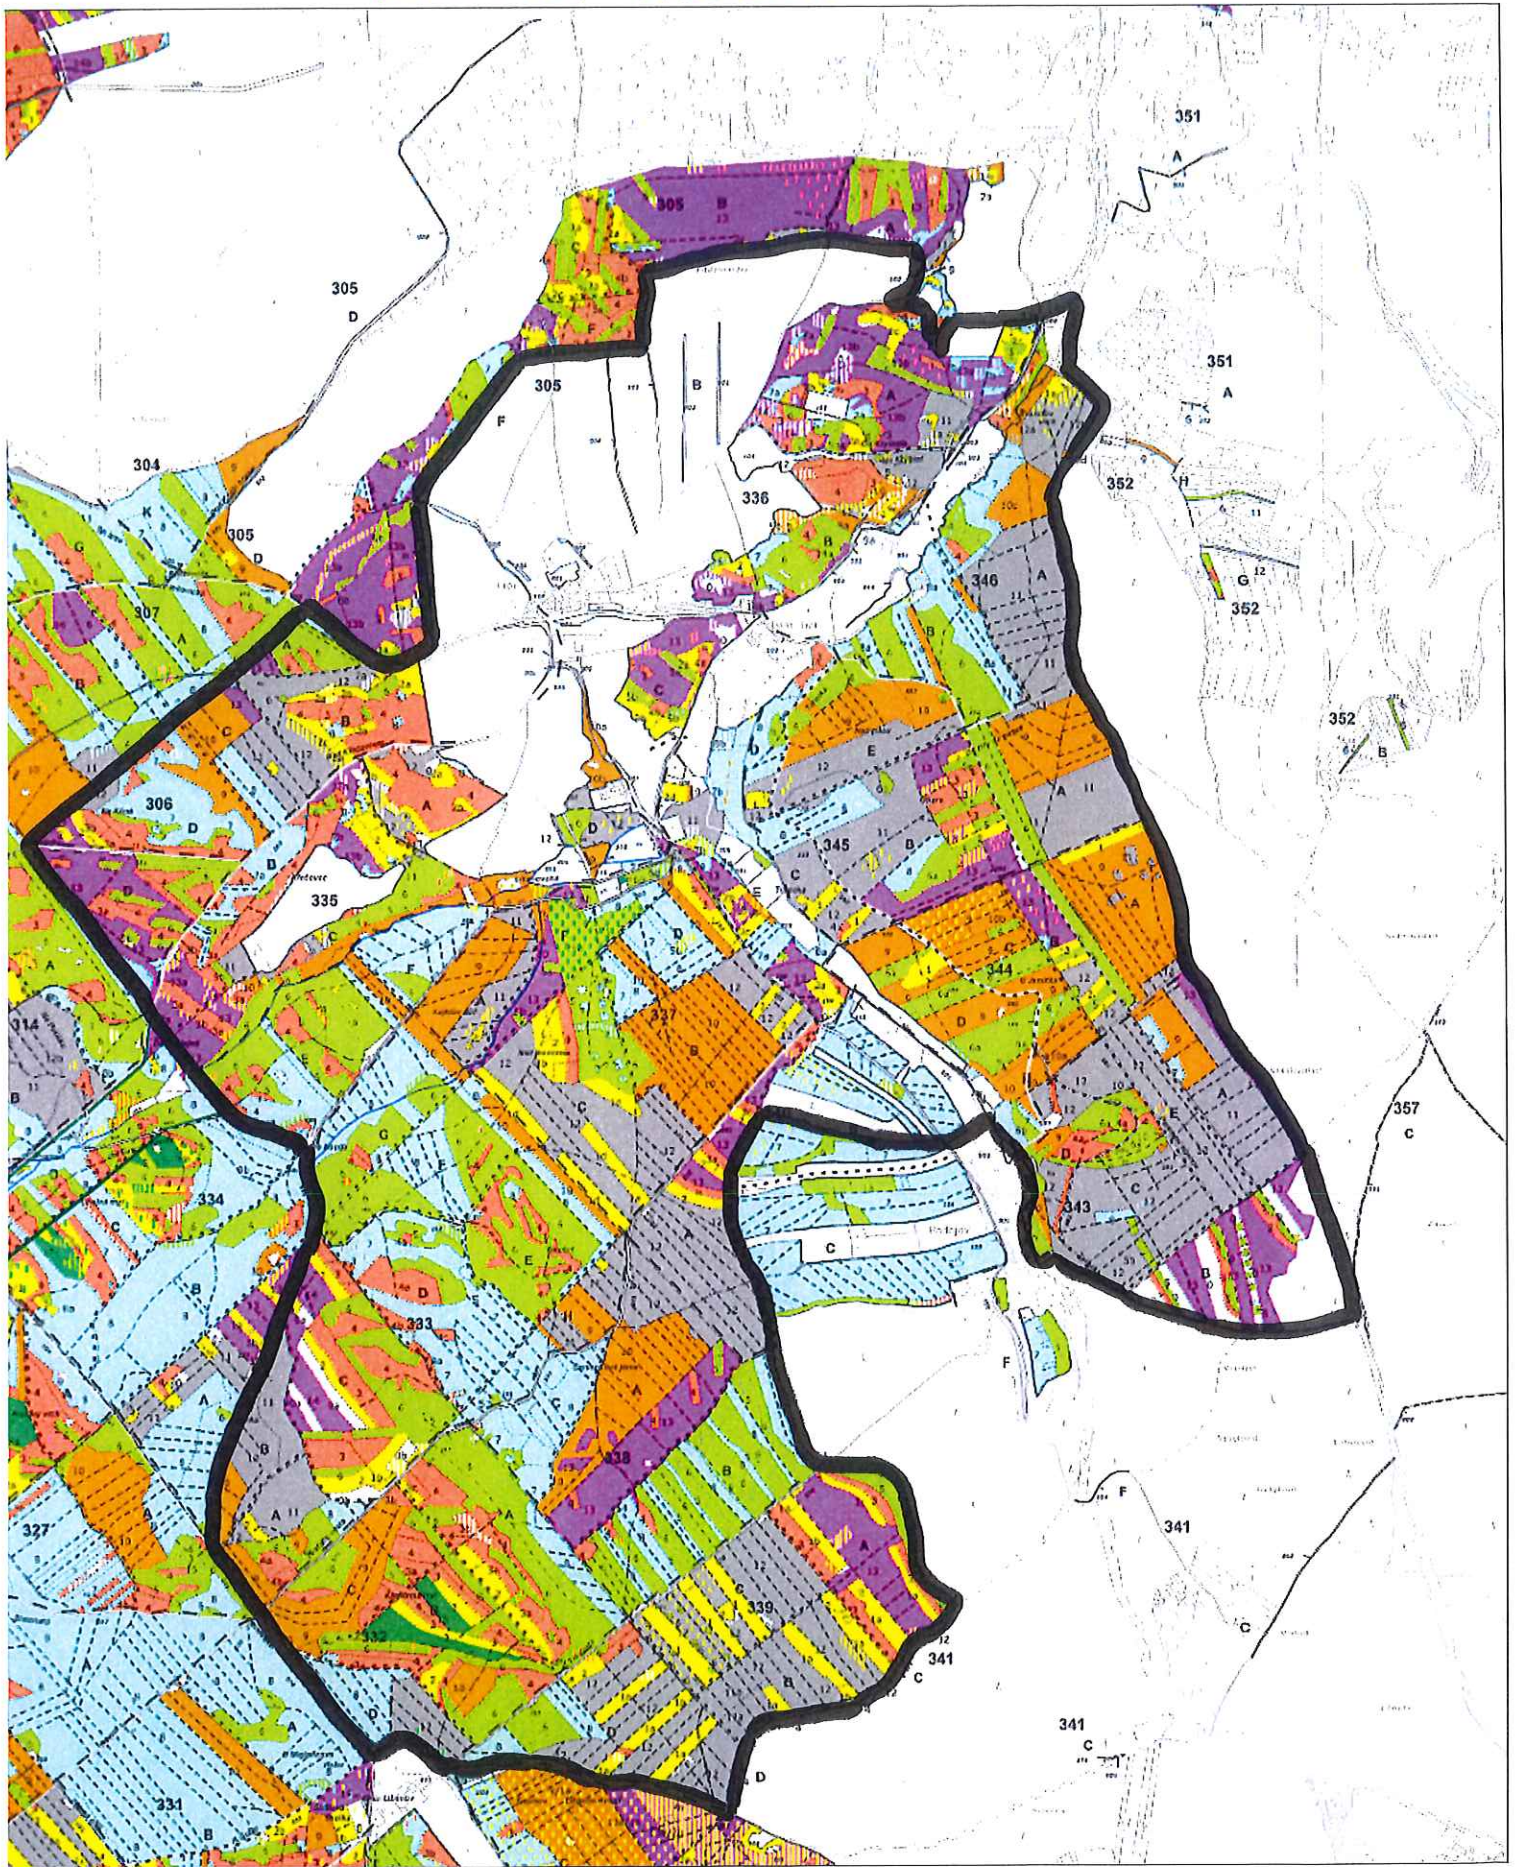

HONITBA RADEJOV

0 200 400 600 800 1000 m

1 : 20 000

Odbor HÚL, oddělení GIS, GrDS