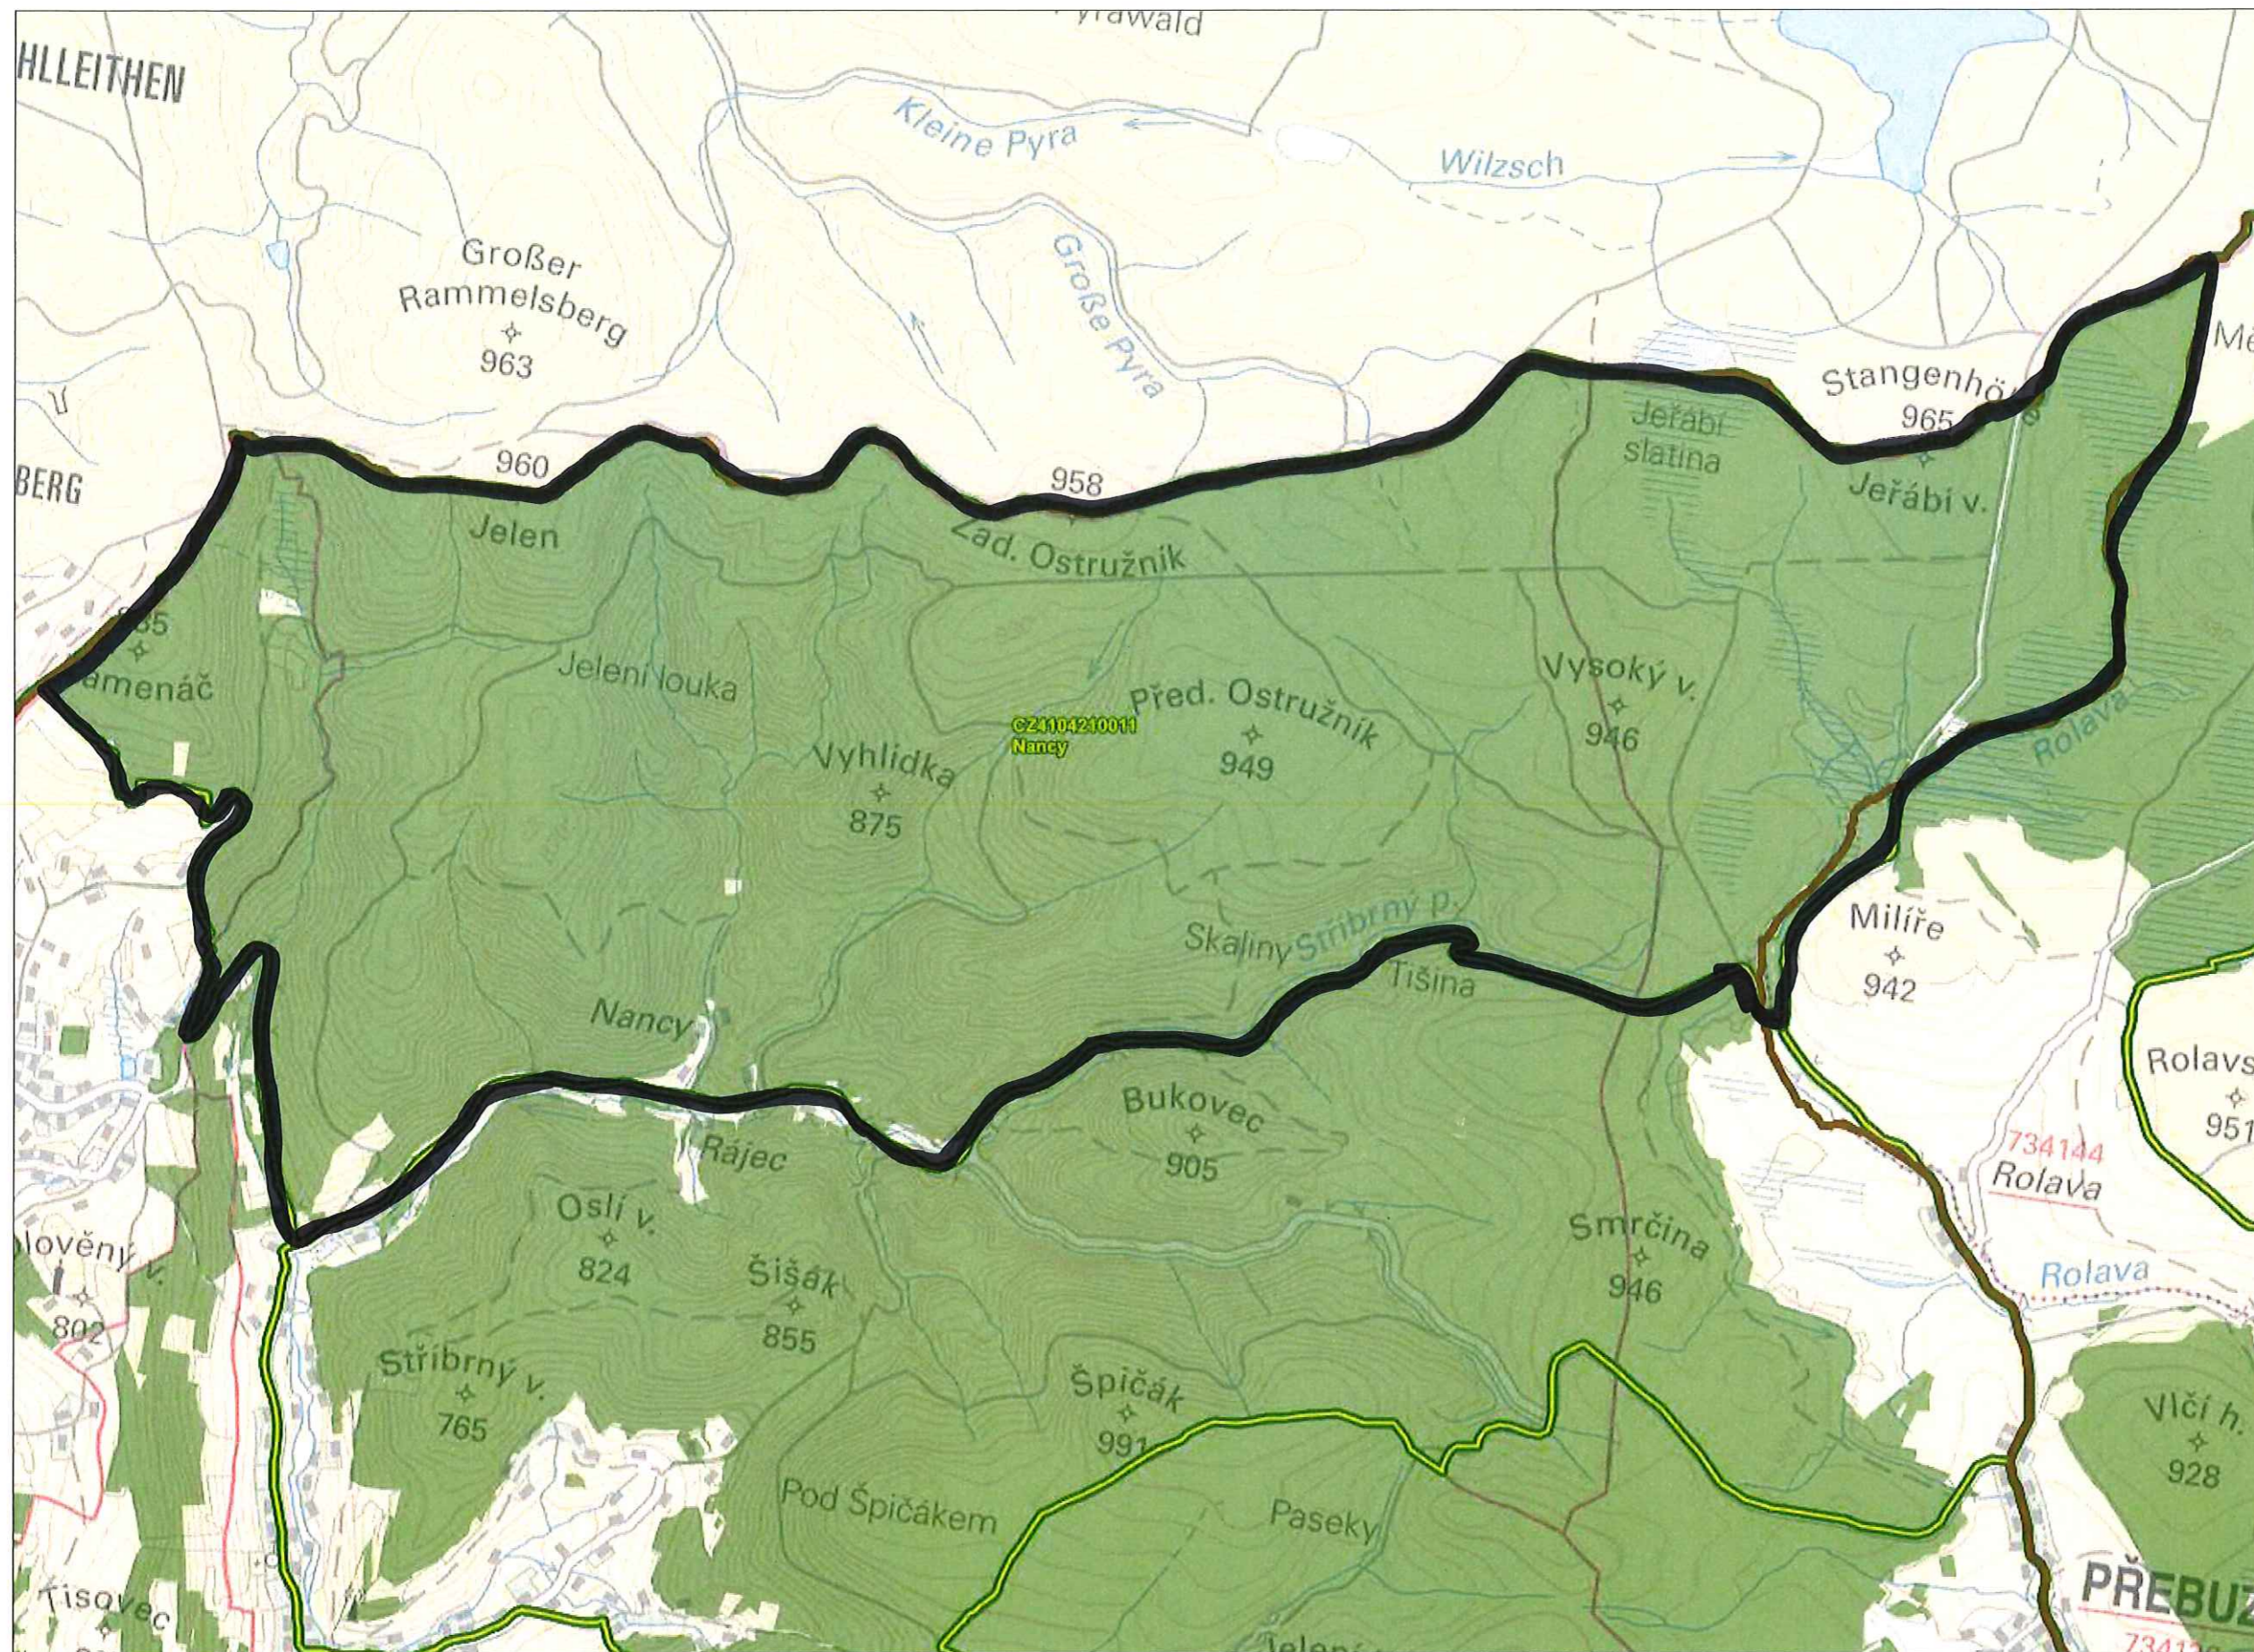

Hranice honitby Nancy

0 200 400 600 800 1000m

1 : 25 000