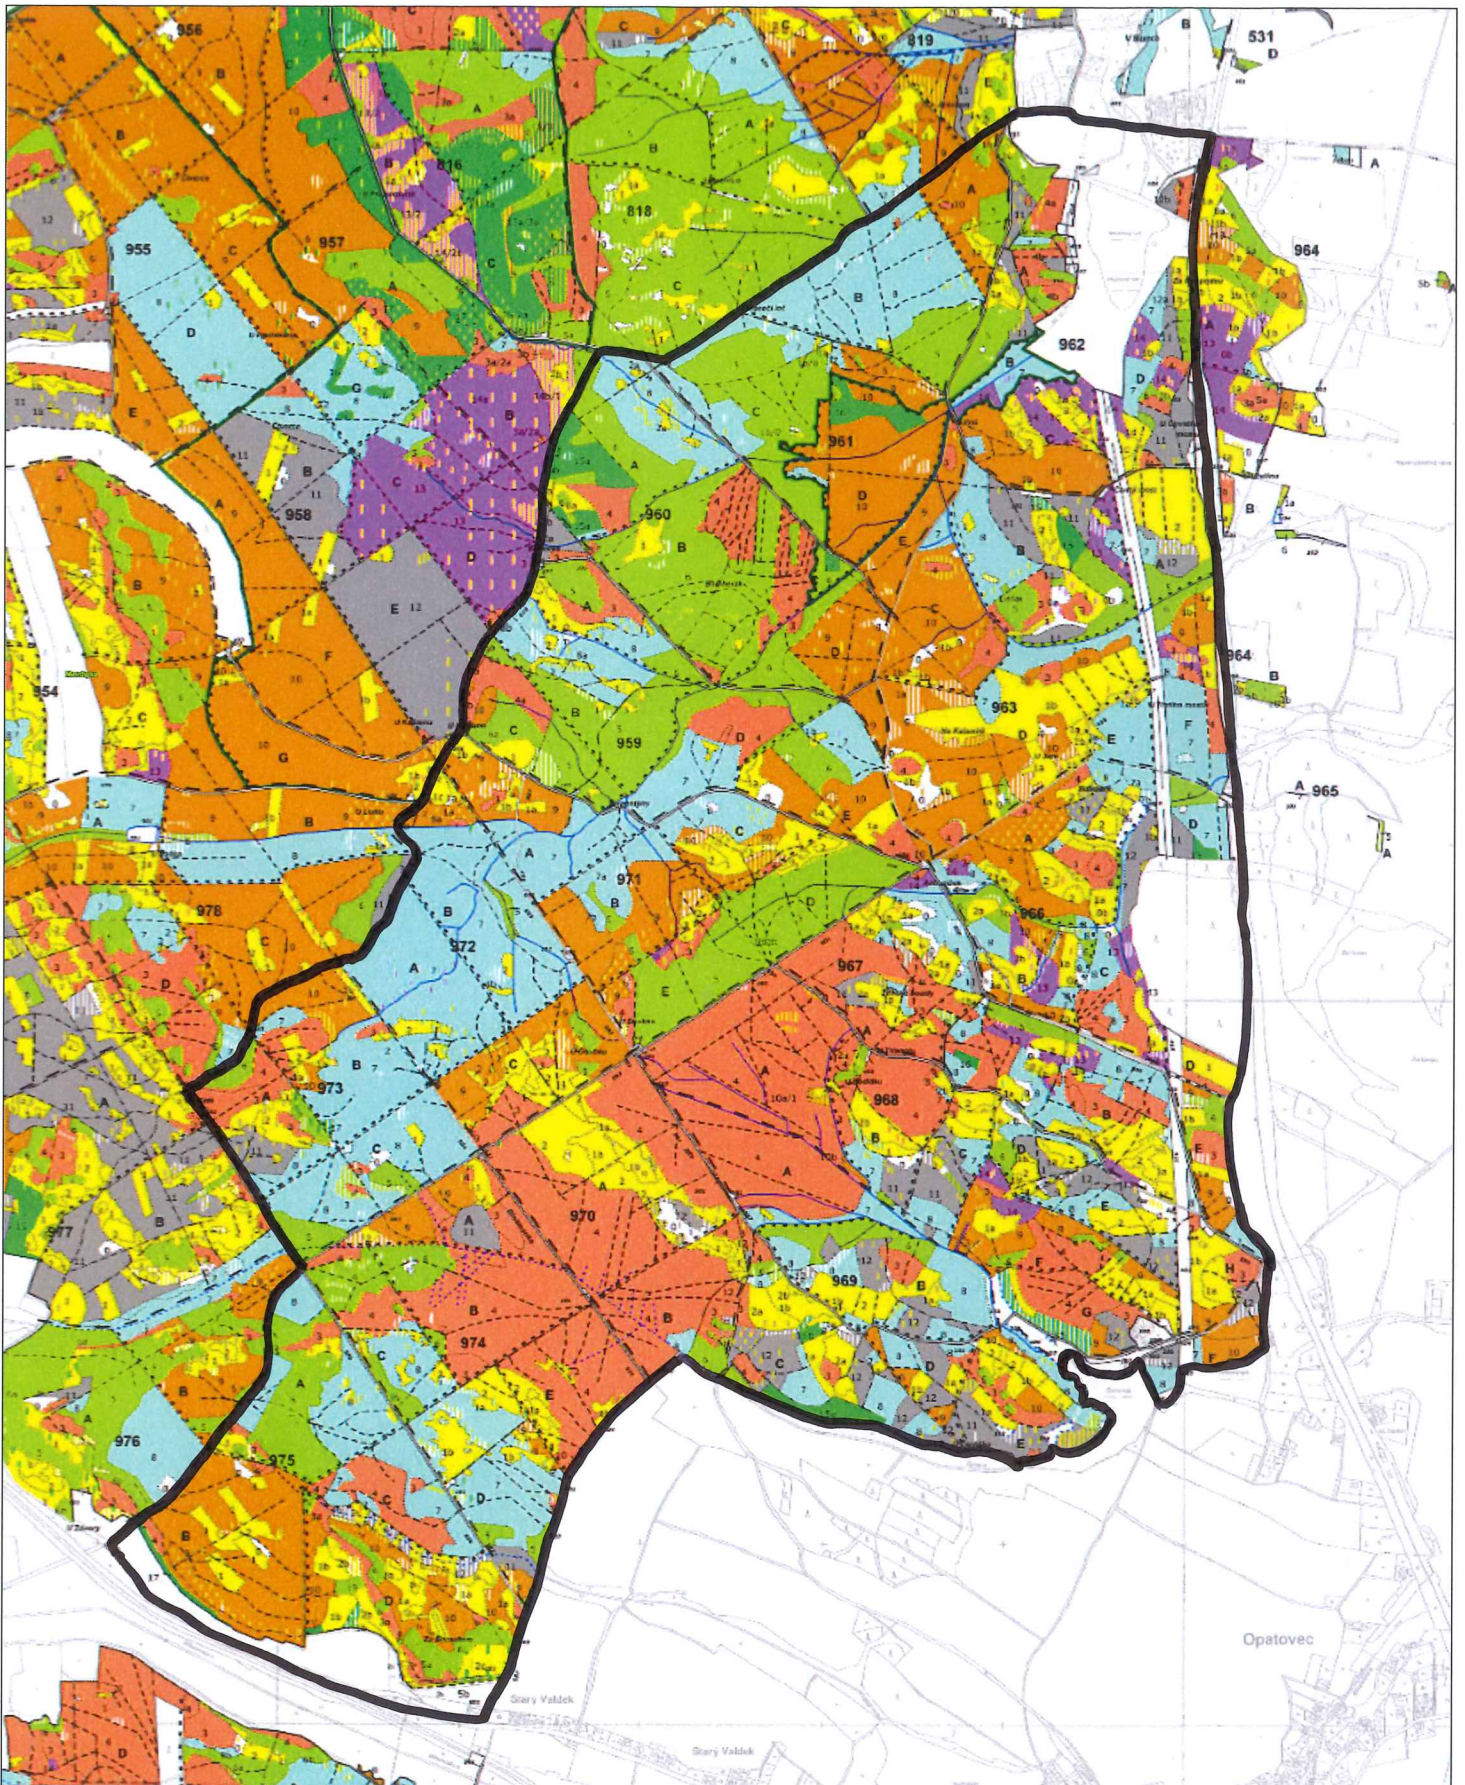

# Honitba - VALDEK, CZ5312206026

0 200 400 600 800 1000m

1 : 20 000

Odbor HÚL, oddělení GIS, GrDS