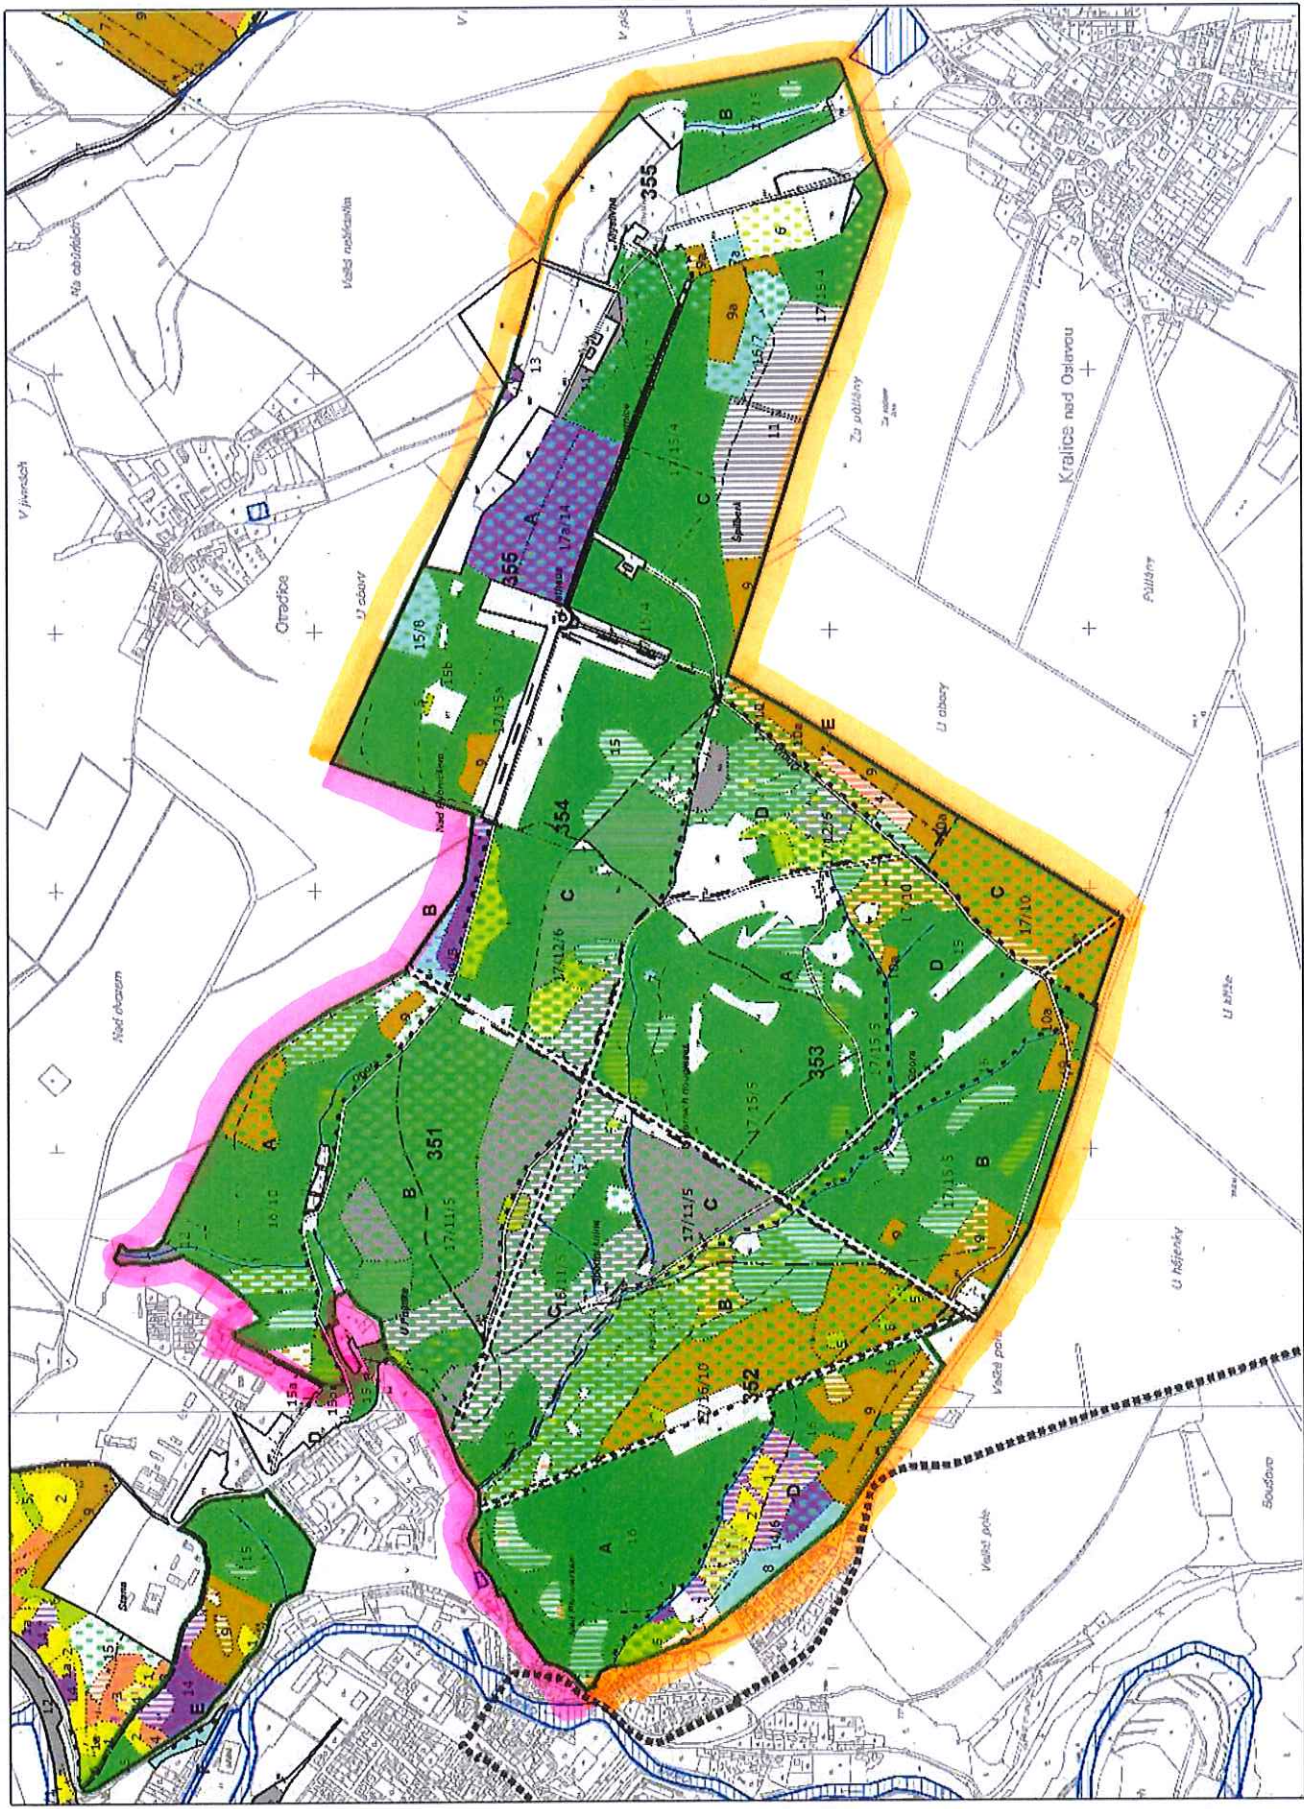

OBORA KRALICE

- Legenda**
- Státní hranice - velká měřítka
 - Státní hranice - střední měřítka
 - Státní hranice - malá měřítka
 - Lesní správy - popis
 - Lesní správy - popis
 - Lesní správy - popis
 - Lesní správy - velká měřítka
 - Lesní správy - střední měřítka
 - Lesní správy - malá měřítka
 - Revíry
 - Revíry
 - Lesnické úseky
 - Krajská ředitelství - velká měřítka
 - Krajská ředitelství - střední měřítka
 - Krajská ředitelství - malá měřítka
 - Majetek LČR

oborní zed' - délka 5940 m
 oborní pletivo - délka 3601 m

1 : 10 000