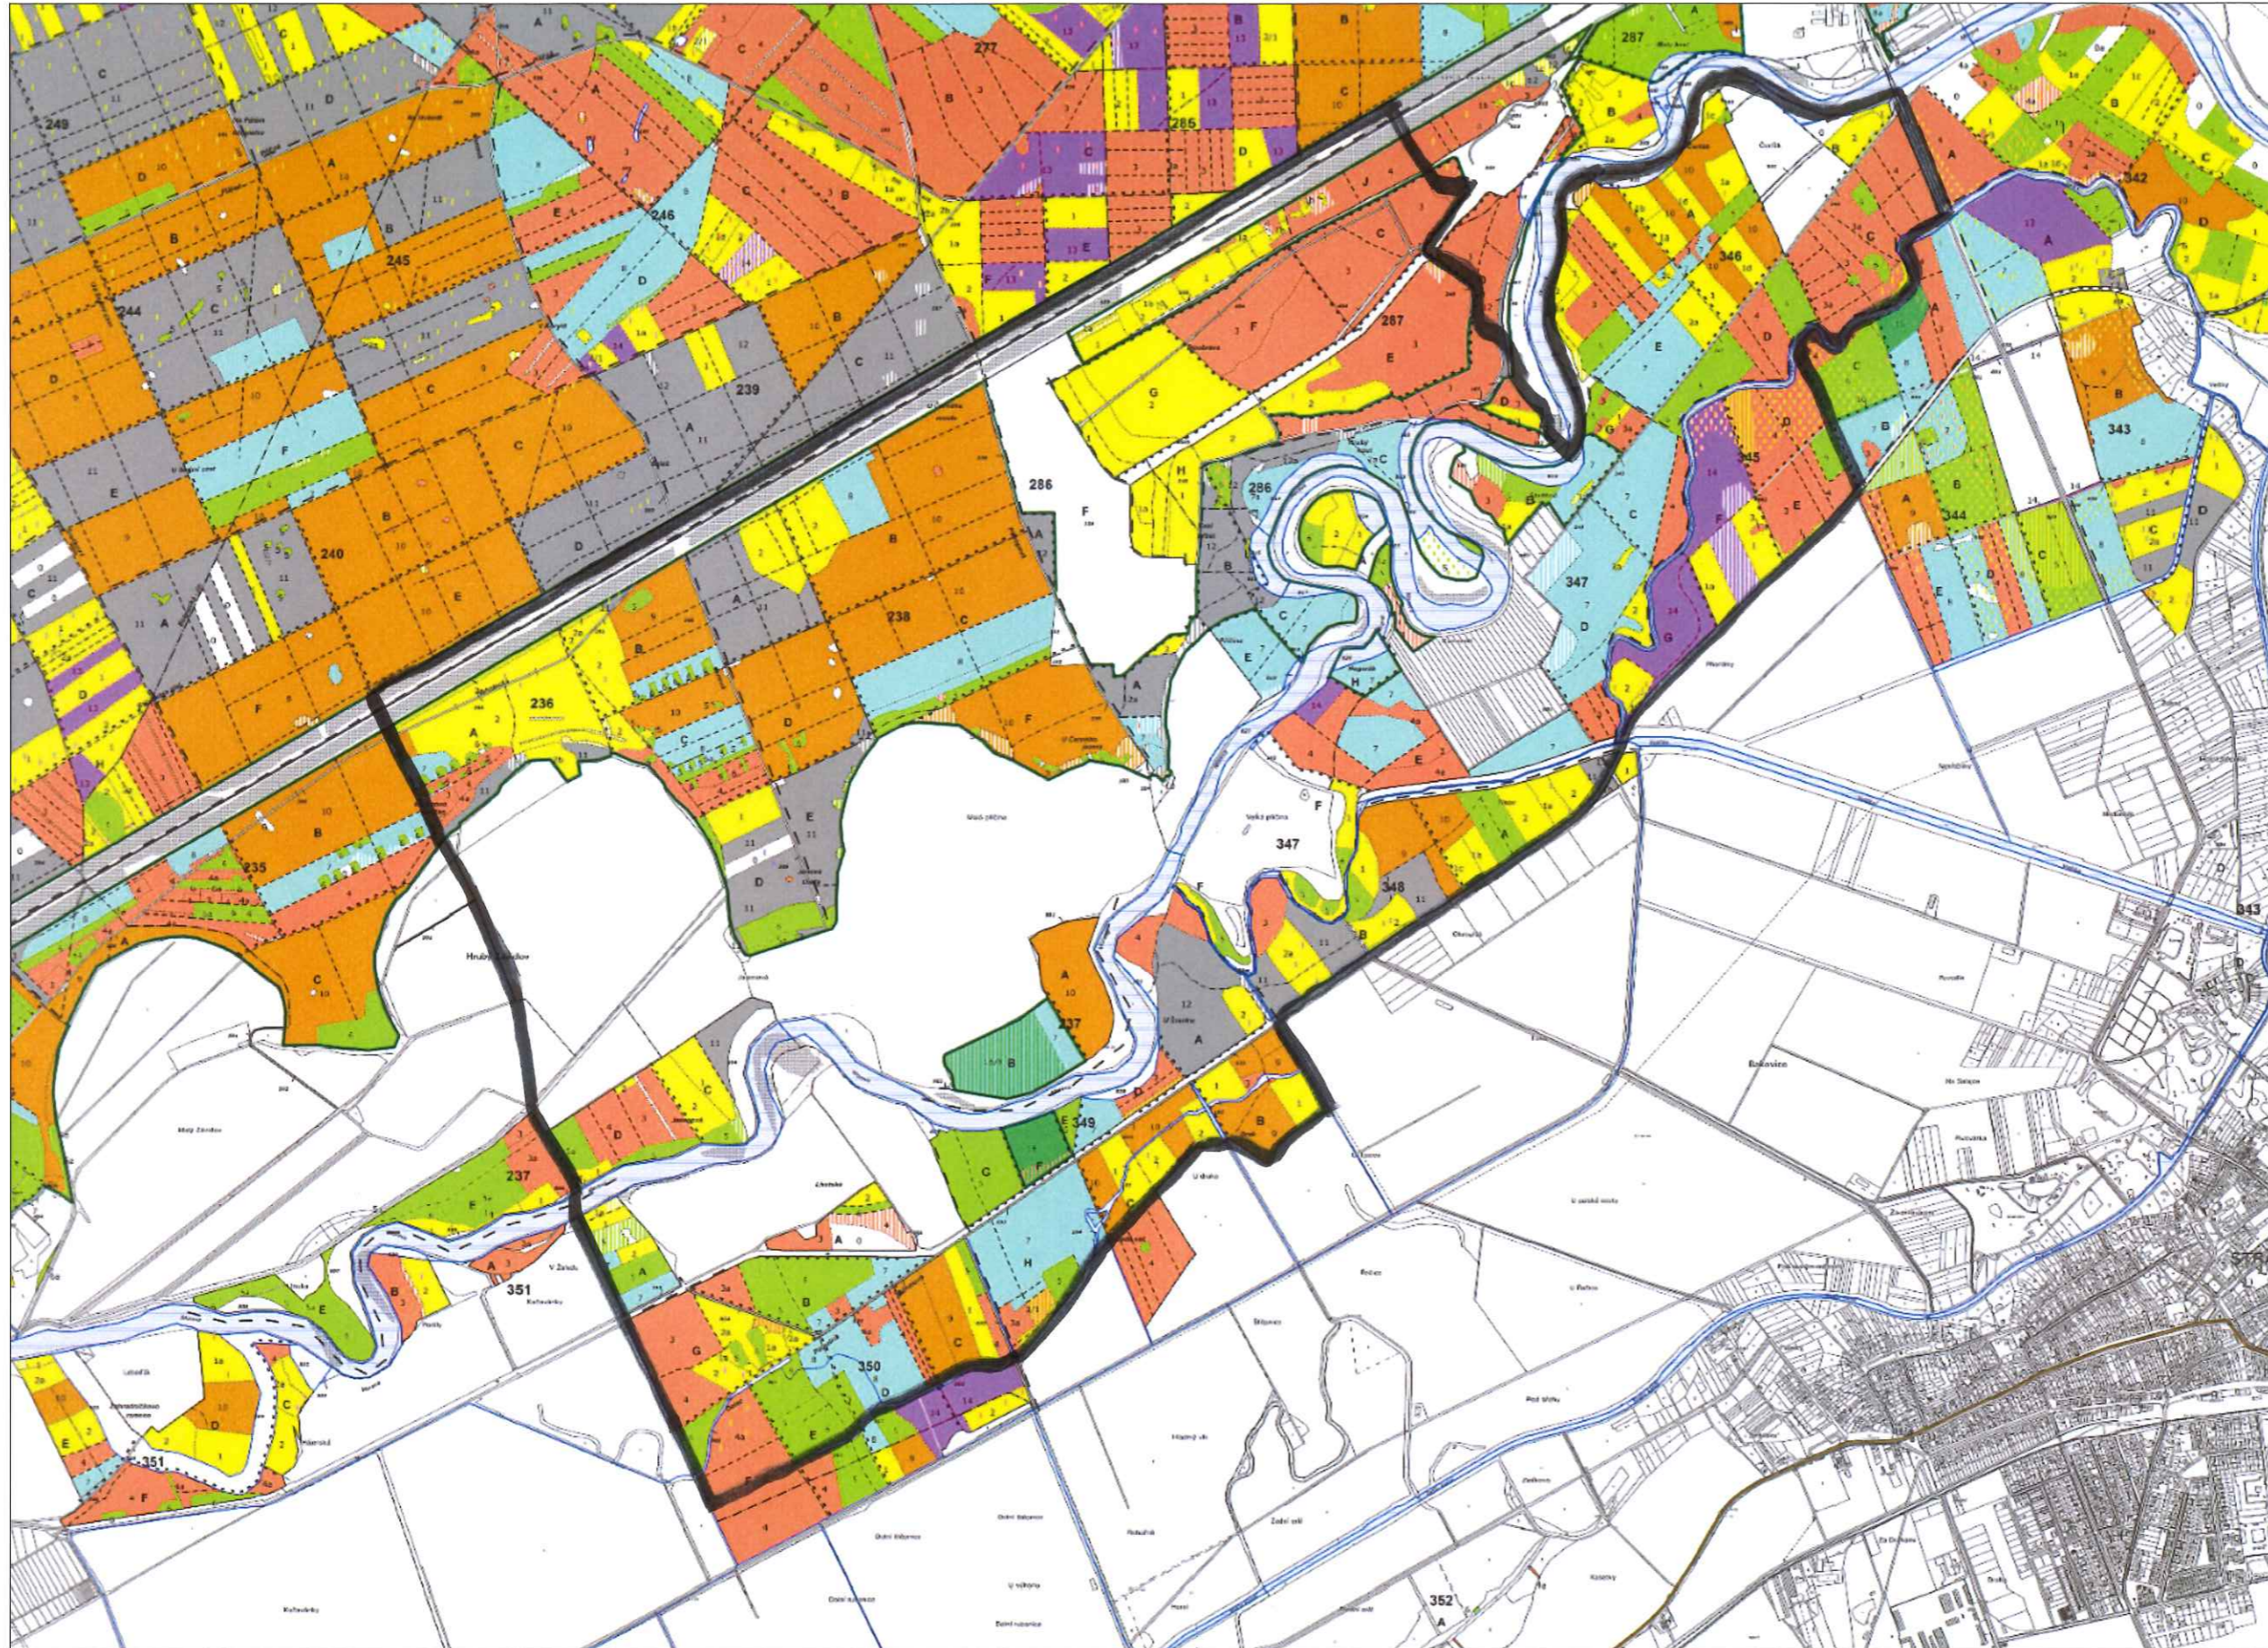

Honitba č. 137100 STRÁŽNICE LČR

1 : 20 000

Odbor HÚL, oddělení GIS, GrDS